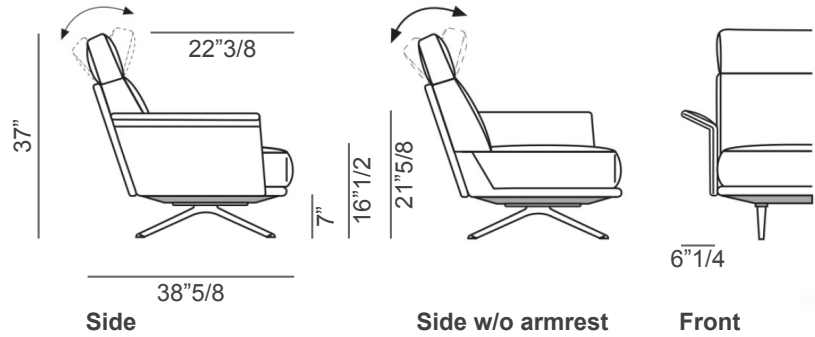

### Dimensions

#### SIDE ELEMENTS

**A:** 69"5/8W x 38"5/8D x 37"H

**B:** 81"1/2W x 38"5/8D x 37"H

**C:** 93"1/4W x 38"5/8D x 37"H

**Seat height:** 16"1/2

**Armrest height:** 21"5/8

#### RIGHT

**A**

69"5/8

38"5/8

69"5/8

**B**

81"1/2

38"5/8