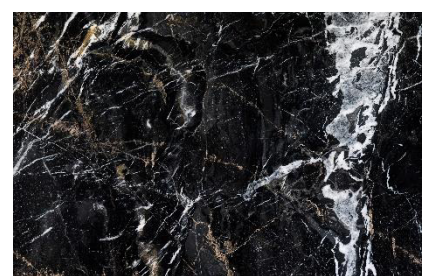

Product: Tiffany Table

TOP

Wood

Cacao walnut

Ebano macassar

Lacquered (matt)

Grigio polvere
Opaco 0250

Lacquered (matt/shining)

Bianco ghiaccio 0010

Avorio 0180

Canapa 0260

Sabbia 0020

Nabuk 0190

Cashmere 0270

Fango 0200

Cacao 0040

Fondente 0210

Grafite 0160

Nero profondo 0130

TOP

Marble

Emperador dark

Calacatta royal

Orobico arabescato

Portoro

Calacatta gold

Black sardinia

BASE

Stainless steel

Shining

Antique bronze satin

Shaded glossy