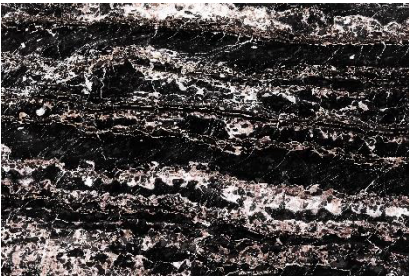

Product: Tiffany Table

TOP

Wood

Cacao walnut

Ebano macassar

Lacquered (matt)

Grigio polvere
Opaco 0250

Lacquered (matt/shining)

Bianco ghiaccio 0010

Avorio 0180

Canapa 0260

Sabbia 0020

Nabuk 0190

Cashmere 0270

Fango 0200

Cacao 0040

Fondente 0210

Grafite 0160

Nero profondo 0130

TOP

Marble

Emperador dark

Calacatta royal

Orobico arabescato

Portoro

Calacatta gold

Black sardinia

BASE

Stainless steel

Shining

Antique bronze satin

Shaded glossy