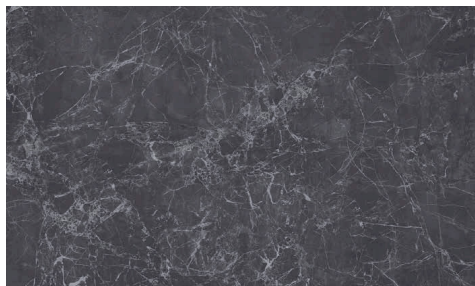

### Ceramic

WUM - WHITE

BS - BIANCO STATUARI

CD - CEPPO DOLOMITICA

TR - TRAVERTINO

CL - CEMENTO LUMINOSO

TS - TERRA SABBIA

TM - TERRA MARRONE