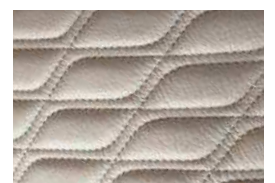

Quilting

SEGNO