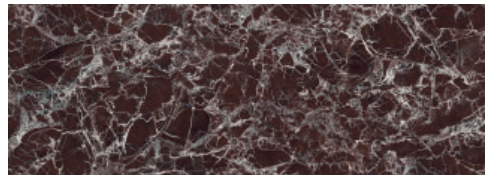

Rovere Naturale

Noce Canaletto

Rovere Lince

Rovere Tabaco

Eucalipto Dark

Rovere Dark

Natural Ash

Black Lacquer Ash

Ceramic

Calacatta Lucido

Grigio Fiume Opaco

Emperador Lucido

Grey Marble Lucido

Nero Marquinia Opaco

Rosso Imperiale Lucido

TOP

Back Lacquered Satin Glass

Bianco Giglio

Bianco Neve

Corda

Grigio Nebbia

Beige Fango

Grigio Londra

Beige Argilla