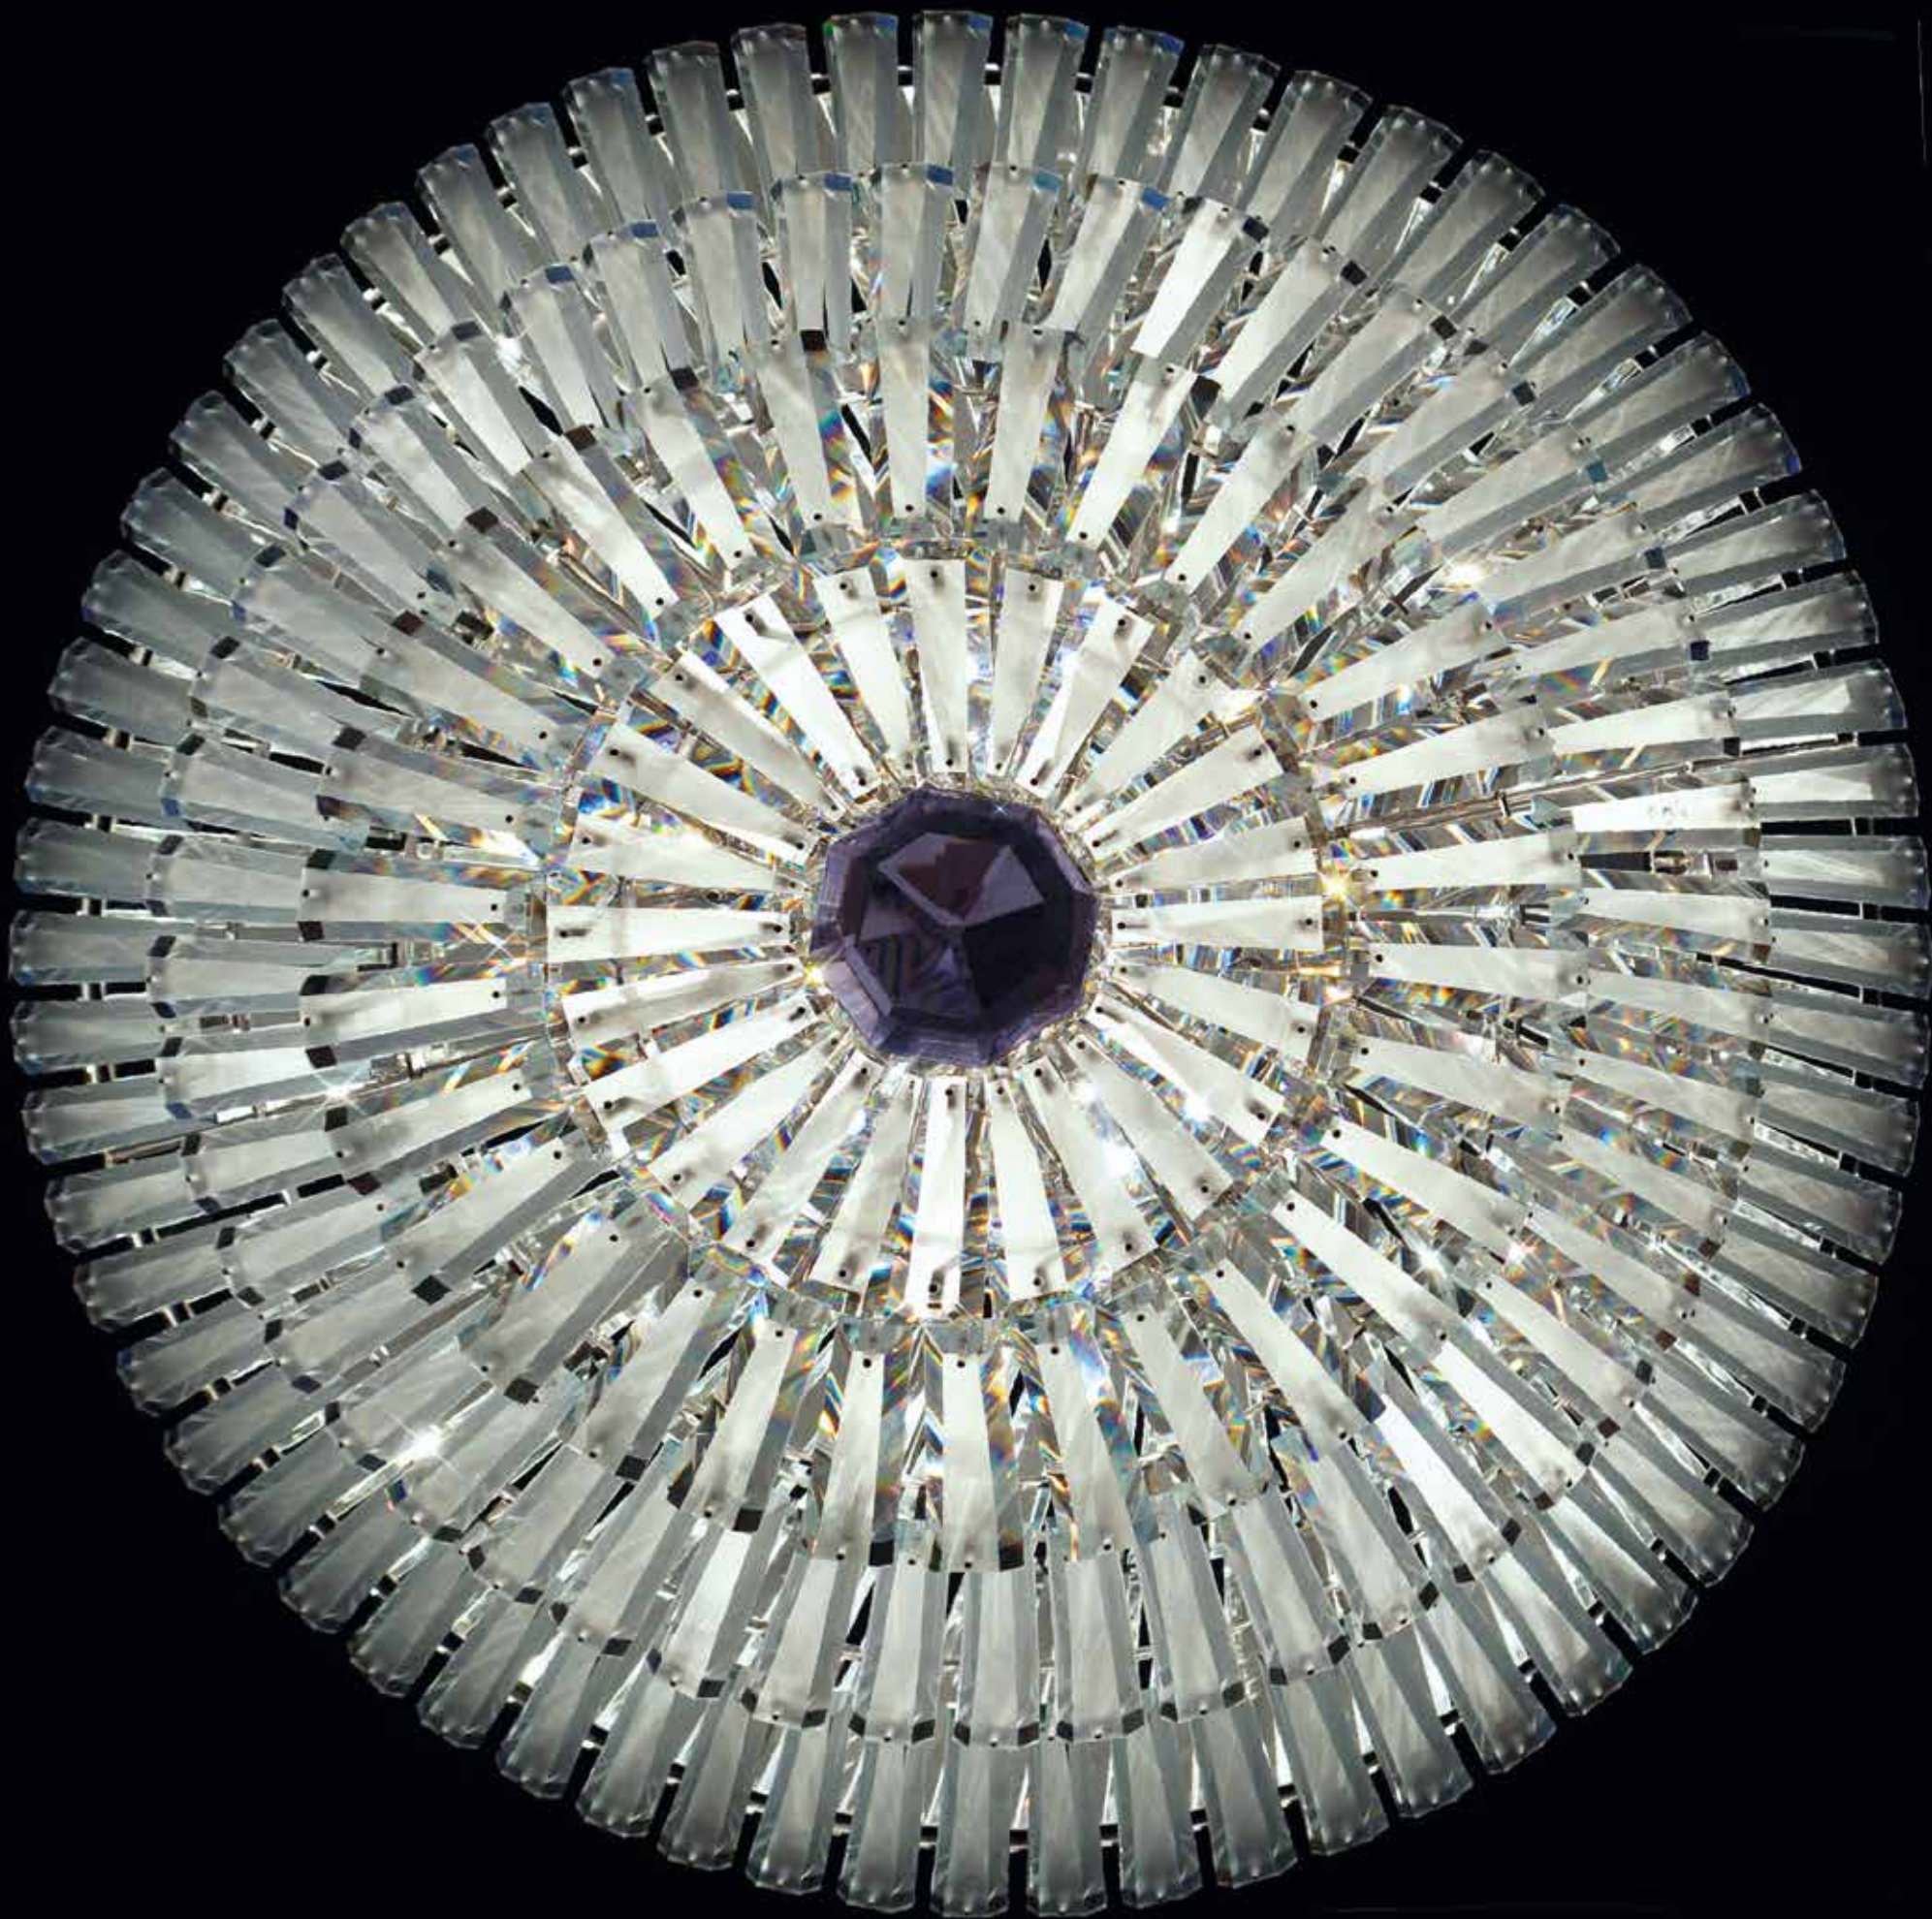

ILLUMINAZIONE / LIGHTING

DIAMANTE applique

Disegno Reflex

con decoro centrale colorato. Impianto
luce con lampade alogene o a Led.

with coloured element at the center. Light-
ing system with halogen bulbs or with Led.

elementi • elements

applique