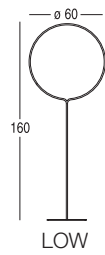

Angelina

Carlo Colombo

0702 Technical data page 278

● Metallo cromo lucido
Glossy chromed metal