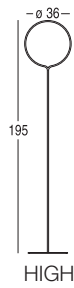

Angelina

Carlo Colombo

0702 Technical data page 278

● Metallo cromo lucido
Glossy chromed metal