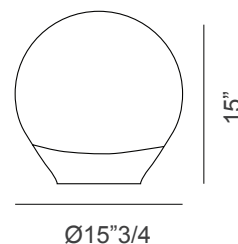

### *Dimensions*

**Nessa LT:** Ø15"3/4 x 15"H