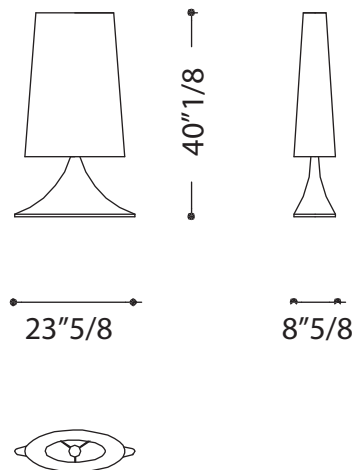

### *Dimensions*

23"5/8W x 8"5/8D x 40"1/8H