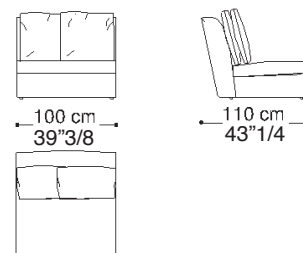

Atollo

Dimensions

Sofa 2 seater 78³/₄: 78³/₄W x 45¹/₄D x 31¹/₂H
 Sofa 2,5 seater 90¹/₂: 90¹/₂W x 45¹/₄D x 31¹/₂H
 Sofa 3,5 seater 102³/₈: 102³/₈W x 45¹/₄D x 31¹/₂H
 Terminal unit right/left 51¹/₈: 51¹/₈W x 45¹/₅D x 31¹/₂H
 Terminal unit right/left 67": 67"W x 45¹/₄D x 31¹/₂H
 Central Unit 39³/₈: 39³/₈W x 43¹/₄D x 31¹/₂H

Sofa 2 seater 78³/₄
 78³/₄W x 45¹/₄D x 31¹/₂H

Sofa 2,5 seater 90¹/₂
 90¹/₂W x 45¹/₄D x 31¹/₂H

Sofa 3,5 seater 102³/₈
 102³/₈W x 45¹/₄D x 31¹/₂H

Terminal unit right/left 51¹/₈
 51¹/₈W x 45¹/₅D x 31¹/₂H

Terminal unit right/left 67"
 67"W x 45¹/₄D x 31¹/₂H

Central Unit 39³/₈
 39³/₈W x 43¹/₄D x 31¹/₂H

Atollo

Dimensions

Central Unit 55"1/8: 55"1/8W x 45"1/4D x 31"1/2H
 Corner 43"1/4 x 43"1/4: 43"1/4W x 43"1/4D x 31"1/2H
 Round corner 61" x 61": 61"W x 61"D x 31"1/2H
 Island right/left 68"7/8 x 68"7/8 : 68"7/8W x 67"D x 31"1/2H
 Chaiselounge right/left 68"7/8 x 51"1/8: 68"7/8W x 51"1/8D x 31"1/2H

Chaiselounge right/left 68"7/8 x 51"1/8
 68"7/8W x 51"1/8D x 31"1/2H

Atollo

Dimensions

Ottoman 39"3/8 x 39"3/8: 39"3/8W X 39"3/8D x 15"3/4H

Island pillow: 39"3/8 x 39"3/8

Box cushion: 23"5/8 x 23"5/8

Left terminal unit 66"7/8 + Chaiselounge right 68"7/8 x 51"1/8: 118"1/8W X 68"7/8D x 31"1/2H