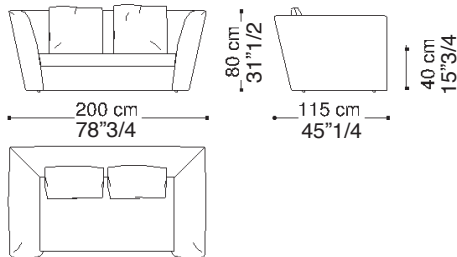

Atollo

Dimensions

Sofa 2 seater 78³/₄: 78³/₄W x 45¹/₄D x 31¹/₂H
 Sofa 2,5 seater 90¹/₂: 90¹/₂W x 45¹/₄D x 31¹/₂H
 Sofa 3,5 seater 102³/₈: 102³/₈W x 45¹/₄D x 31¹/₂H
 Terminal unit right/left 51¹/₈: 51¹/₈W x 45¹/₅D x 31¹/₂H
 Terminal unit right/left 67": 67"W x 45¹/₄D x 31¹/₂H
 Central Unit 39³/₈: 39³/₈W x 43¹/₄D x 31¹/₂H

Sofa 2 seater 78³/₄
 78³/₄W x 45¹/₄D x 31¹/₂H

Sofa 2,5 seater 90¹/₂
 90¹/₂W x 45¹/₄D x 31¹/₂H

Sofa 3,5 seater 102³/₈
 102³/₈W x 45¹/₄D x 31¹/₂H

Terminal unit right/left 51¹/₈
 51¹/₈W x 45¹/₅D x 31¹/₂H

Terminal unit right/left 67"
 67"W x 45¹/₄D x 31¹/₂H

Central Unit 39³/₈
 39³/₈W x 43¹/₄D x 31¹/₂H

Atollo

Dimensions

Central Unit 55"1/8: 55"1/8W x 45"1/4D x 31"1/2H
 Corner 43"1/4 x 43"1/4: 43"1/4W x 43"1/4D x 31"1/2H
 Round corner 61" x 61": 61"W x 61"D x 31"1/2H
 Island right/left 68"7/8 x 68"7/8 : 68"7/8W x 67"D x 31"1/2H
 Chaiselounge right/left 68"7/8 x 51"1/8: 68"7/8W x 51"1/8D x 31"1/2H

Left terminal unit 51"1/8 + central unit 40" + Chaiselounge
right 68" 7/8 x 51"1/8
141"3/4W X 68"7/8D x 31"1/2H

Atollo

Dimensions

Left terminal unit 51"1/8 + central unit 39"3/8 + right island: 157"1/2W x 68"7/8D x 31"1/2H