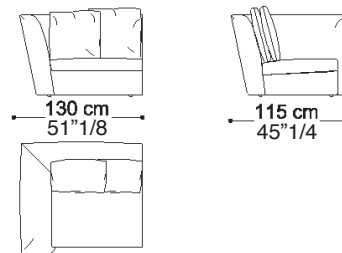

Atollo

Dimensions

Sofa 2 seater 78³/₄: 78³/₄W x 45¹/₄D x 31¹/₂H
 Sofa 2,5 seater 90¹/₂: 90¹/₂W x 45¹/₄D x 31¹/₂H
 Sofa 3,5 seater 102³/₈: 102³/₈W x 45¹/₄D x 31¹/₂H
 Terminal unit right/left 51¹/₈: 51¹/₈W x 45¹/₅D x 31¹/₂H
 Terminal unit right/left 67": 67"W x 45¹/₄D x 31¹/₂H
 Central Unit 39³/₈: 39³/₈W x 43¹/₄D x 31¹/₂H

Sofa 2 seater 78³/₄
 78³/₄W x 45¹/₄D x 31¹/₂H

Sofa 2,5 seater 90¹/₂
 90¹/₂W x 45¹/₄D x 31¹/₂H

Sofa 3,5 seater 102³/₈
 102³/₈W x 45¹/₄D x 31¹/₂H

Terminal unit right/left 51¹/₈
 51¹/₈W x 45¹/₅D x 31¹/₂H

Terminal unit right/left 67"
 67"W x 45¹/₄D x 31¹/₂H

Central Unit 39³/₈
 39³/₈W x 43¹/₄D x 31¹/₂H

Atollo

Dimensions

Central Unit 55"1/8: 55"1/8W x 45"1/4D x 31"1/2H
 Corner 43"1/4 x 43"1/4: 43"1/4W x 43"1/4D x 31"1/2H
 Round corner 61" x 61": 61"W x 61"D x 31"1/2H
 Island right/left 68"7/8 x 68"7/8 : 68"7/8W x 67"D x 31"1/2H
 Chaiselounge right/left 68"7/8 x 51"1/8: 68"7/8W x 51"1/8D x 31"1/2H

Chaiselounge right/left 68"7/8 x 51"1/8
 68"7/8W x 51"1/8D x 31"1/2H

Atollo

Dimensions

Ottoman 39"3/8 x 39"3/8: 39"3/8W X 39"3/8D x 15"3/4H

Island pillow: 39"3/8 x 39"3/8

Box cushion: 23"5/8 x 23"5/8

Left terminal unit 66"7/8 + Chaiselounge right 68"7/8 x 51"1/8: 118"1/8W X 68"7/8D x 31"1/2H