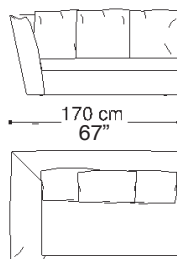

Atollo

Dimensions

Sofa 2 seater 78³/₄: 78³/₄W x 45¹/₄D x 31¹/₂H
 Sofa 2,5 seater 90¹/₂: 90¹/₂W x 45¹/₄D x 31¹/₂H
 Sofa 3,5 seater 102³/₈: 102³/₈W x 45¹/₄D x 31¹/₂H
 Terminal unit right/left 51¹/₈: 51¹/₈W x 45¹/₅D x 31¹/₂H
 Terminal unit right/left 67": 67"W x 45¹/₄D x 31¹/₂H
 Central Unit 39³/₈: 39³/₈W x 43¹/₄D x 31¹/₂H

Sofa 2 seater 78³/₄
 78³/₄W x 45¹/₄D x 31¹/₂H

Sofa 2,5 seater 90¹/₂
 90¹/₂W x 45¹/₄D x 31¹/₂H

Sofa 3,5 seater 102³/₈
 102³/₈W x 45¹/₄D x 31¹/₂H

Terminal unit right/left 51¹/₈
 51¹/₈W x 45¹/₅D x 31¹/₂H

Terminal unit right/left 67"
 67"W x 45¹/₄D x 31¹/₂H

Central Unit 39³/₈
 39³/₈W x 43¹/₄D x 31¹/₂H

Atollo

Dimensions

Central Unit 55"1/8: 55"1/8W x 45"1/4D x 31"1/2H
 Corner 43"1/4 x 43"1/4: 43"1/4W x 43"1/4D x 31"1/2H
 Round corner 61" x 61": 61"W x 61"D x 31"1/2H
 Island right/left 68"7/8 x 68"7/8 : 68"7/8W x 67"D x 31"1/2H
 Chaiselounge right/left 68"7/8 x 51"1/8: 68"7/8W x 51"1/8D x 31"1/2H

Central Unit 55"1/8
 55"1/8W x 45"1/4D x 31"1/2H

Corner 43"1/4 x 43"1/4
 43"1/4W x 43"1/4D x 31"1/2H

Round corner 61" x 61"
 61"W x 61"D x 31"1/2H

Island right/left 68"7/8 x 68"7/8
 68"7/8W x 67"D x 31"1/2H