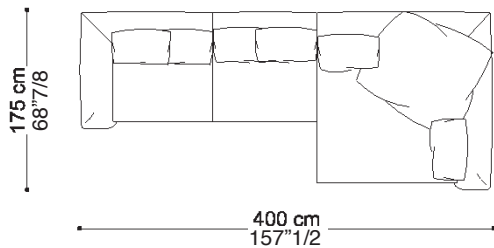

Atollo

Dimensions

Left terminal unit 51"1/8 + central unit 39"3/8 + right island: 157"1/2W x 68"7/8D x 31"1/2H

Left terminal unit 66"7/8 + central unit 55"1/8 + corner + right terminal unit: 66"7/8 165"3/8W x 110"1/4D x 31"1/2H

Left terminal unit 51"1/8+ central unit 40" + round corner + right terminal unit 66"7/8: 151"5/8W x 128"D x 31"1/2H

Left terminal unit 51"1/8 + central unit 39"3/8 + right island
157"1/2W x 68"7/8D x 31"1/2H