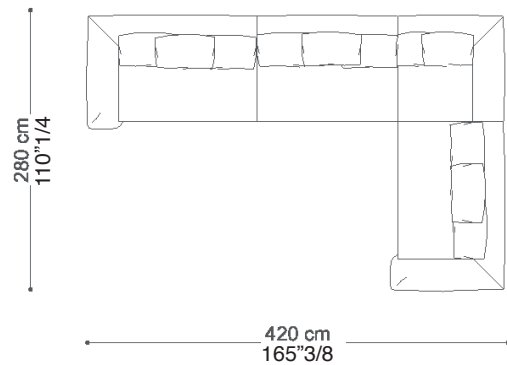

Left terminal unit 66"7/8 + central unit 55"1/8 + corner + right terminal unit 66"7/8
165"3/8W x 110"1/4D x 31"1/2H