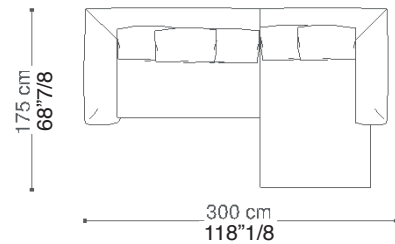

Central Unit 39³/₈
 39³/₈W x 43¹/₄D x 31¹/₂H

Atollo

Dimensions

Central Unit 55"1/8: 55"1/8W x 45"1/4D x 31"1/2H
 Corner 43"1/4 x 43"1/4: 43"1/4W x 43"1/4D x 31"1/2H
 Round corner 61" x 61": 61"W x 61"D x 31"1/2H
 Island right/left 68"7/8 x 68"7/8 : 68"7/8W x 67"D x 31"1/2H
 Chaiselounge right/left 68"7/8 x 51"1/8: 68"7/8W x 51"1/8D x 31"1/2H

Chaiselounge right/left 68"7/8 x 51"1/8
 68"7/8W x 51"1/8D x 31"1/2H

Atollo

Dimensions

Ottoman 39"3/8 x 39"3/8: 39"3/8W X 39"3/8D x 15"3/4H

Island pillow: 39"3/8 x 39"3/8

Box cushion: 23"5/8 x 23"5/8

Left terminal unit 66"7/8 + Chaiselounge right 68"7/8 x 51"1/8: 118"1/8W X 68"7/8D x 31"1/2H

Left chaiselounge unit + right large terminal unit: 124"W X 80"5/8D x 24"3/4H

Ottoman 39"3/8 x 39"3/8
39"3/8W X 39"3/8D x 15"3/4H

Island pillow
39"3/8 x 39"3/8

Box cushion 23"5/8 x 23"5/8

Left terminal unit 66"7/8 + Chaiselounge right 68"7/8 x 51"1/8
118"1/8W X 68"7/8D x 31"1/2H

Left terminal unit 51"1/8 + central unit 40" + Chaiselounge
right 68" 7/8 x 51"1/8
141"3/4W X 68"7/8D x 31"1/2H

Atollo

Dimensions

Left terminal unit 51"1/8 + central unit 39"3/8 + right island: 157"1/2W x 68"7/8D x 31"1/2H