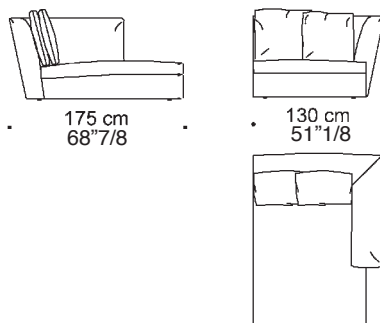

Atollo

Dimensions

Sofa 2 seater 78³/₄: 78³/₄W x 45¹/₄D x 31¹/₂H
 Sofa 2,5 seater 90¹/₂: 90¹/₂W x 45¹/₄D x 31¹/₂H
 Sofa 3,5 seater 102³/₈: 102³/₈W x 45¹/₄D x 31¹/₂H
 Terminal unit right/left 51¹/₈: 51¹/₈W x 45¹/₅D x 31¹/₂H
 Terminal unit right/left 67": 67"W x 45¹/₄D x 31¹/₂H
 Central Unit 39³/₈: 39³/₈W x 43¹/₄D x 31¹/₂H

Central Unit 39³/₈
 39³/₈W x 43¹/₄D x 31¹/₂H

Atollo

Dimensions

Central Unit 55"1/8: 55"1/8W x 45"1/4D x 31"1/2H
 Corner 43"1/4 x 43"1/4: 43"1/4W x 43"1/4D x 31"1/2H
 Round corner 61" x 61": 61"W x 61"D x 31"1/2H
 Island right/left 68"7/8 x 68"7/8 : 68"7/8W x 67"D x 31"1/2H
 Chaiselounge right/left 68"7/8 x 51"1/8: 68"7/8W x 51"1/8D x 31"1/2H

Central Unit 55"1/8
 55"1/8W x 45"1/4D x 31"1/2H

Corner 43"1/4 x 43"1/4
 43"1/4W x 43"1/4D x 31"1/2H

Round corner 61" x 61"
 61"W x 61"D x 31"1/2H

Island right/left 68"7/8 x 68"7/8
 68"7/8W x 67"D x 31"1/2H

Chaiselounge right/left 68"7/8 x 51"1/8
 68"7/8W x 51"1/8D x 31"1/2H

Atollo

Dimensions

Ottoman 39"3/8 x 39"3/8: 39"3/8W X 39"3/8D x 15"3/4H

Island pillow: 39"3/8 x 39"3/8

Box cushion: 23"5/8 x 23"5/8

Left terminal unit 66"7/8 + Chaiselounge right 68"7/8 x 51"1/8: 118"1/8W X 68"7/8D x 31"1/2H