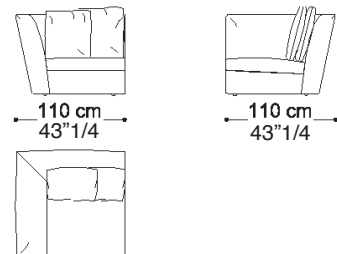

Corner 43"1/4 x 43"1/4
43"1/4W x 43"1/4D x 31"1/2H