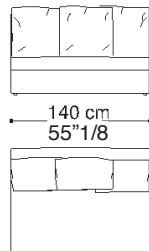

Atollo

Dimensions

Sofa 2 seater 78³/₄: 78³/₄W x 45¹/₄D x 31¹/₂H
 Sofa 2,5 seater 90¹/₂: 90¹/₂W x 45¹/₄D x 31¹/₂H
 Sofa 3,5 seater 102³/₈: 102³/₈W x 45¹/₄D x 31¹/₂H
 Terminal unit right/left 51¹/₈: 51¹/₈W x 45¹/₅D x 31¹/₂H
 Terminal unit right/left 67": 67"W x 45¹/₄D x 31¹/₂H
 Central Unit 39³/₈: 39³/₈W x 43¹/₄D x 31¹/₂H

Central Unit 39³/₈
 39³/₈W x 43¹/₄D x 31¹/₂H

Atollo

Dimensions

Central Unit 55"1/8: 55"1/8W x 45"1/4D x 31"1/2H
 Corner 43"1/4 x 43"1/4: 43"1/4W x 43"1/4D x 31"1/2H
 Round corner 61" x 61": 61"W x 61"D x 31"1/2H
 Island right/left 68"7/8 x 68"7/8 : 68"7/8W x 67"D x 31"1/2H
 Chaiselounge right/left 68"7/8 x 51"1/8: 68"7/8W x 51"1/8D x 31"1/2H

Central Unit 55"1/8
 55"1/8W x 45"1/4D x 31"1/2H

Corner 43"1/4 x 43"1/4
 43"1/4W x 43"1/4D x 31"1/2H

Round corner 61" x 61"
 61"W x 61"D x 31"1/2H

Island right/left 68"7/8 x 68"7/8
 68"7/8W x 67"D x 31"1/2H

Chaiselounge right/left 68"7/8 x 51"1/8
 68"7/8W x 51"1/8D x 31"1/2H

Atollo

Dimensions

Ottoman 39"3/8 x 39"3/8: 39"3/8W X 39"3/8D x 15"3/4H

Island pillow: 39"3/8 x 39"3/8

Box cushion: 23"5/8 x 23"5/8

Left terminal unit 66"7/8 + Chaiselounge right 68"7/8 x 51"1/8: 118"1/8W X 68"7/8D x 31"1/2H