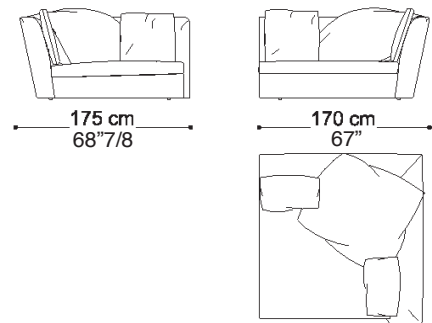

Atollo

Dimensions

Sofa 2 seater 78³/₄: 78³/₄W x 45¹/₄D x 31¹/₂H
 Sofa 2,5 seater 90¹/₂: 90¹/₂W x 45¹/₄D x 31¹/₂H
 Sofa 3,5 seater 102³/₈: 102³/₈W x 45¹/₄D x 31¹/₂H
 Terminal unit right/left 51¹/₈: 51¹/₈W x 45¹/₅D x 31¹/₂H
 Terminal unit right/left 67": 67"W x 45¹/₄D x 31¹/₂H
 Central Unit 39³/₈: 39³/₈W x 43¹/₄D x 31¹/₂H

Central Unit 39³/₈
 39³/₈W x 43¹/₄D x 31¹/₂H

Atollo

Dimensions

Central Unit 55"1/8: 55"1/8W x 45"1/4D x 31"1/2H
 Corner 43"1/4 x 43"1/4: 43"1/4W x 43"1/4D x 31"1/2H
 Round corner 61" x 61": 61"W x 61"D x 31"1/2H
 Island right/left 68"7/8 x 68"7/8 : 68"7/8W x 67"D x 31"1/2H
 Chaiselounge right/left 68"7/8 x 51"1/8: 68"7/8W x 51"1/8D x 31"1/2H

Central Unit 55"1/8
 55"1/8W x 45"1/4D x 31"1/2H

Corner 43"1/4 x 43"1/4
 43"1/4W x 43"1/4D x 31"1/2H

Round corner 61" x 61"
 61"W x 61"D x 31"1/2H

Island right/left 68"7/8 x 68"7/8
 68"7/8W x 67"D x 31"1/2H

Chaiselounge right/left 68"7/8 x 51"1/8
 68"7/8W x 51"1/8D x 31"1/2H

Atollo

Dimensions

Ottoman 39"3/8 x 39"3/8: 39"3/8W X 39"3/8D x 15"3/4H

Island pillow: 39"3/8 x 39"3/8

Box cushion: 23"5/8 x 23"5/8

Left terminal unit 66"7/8 + Chaiselounge right 68"7/8 x 51"1/8: 118"1/8W X 68"7/8D x 31"1/2H