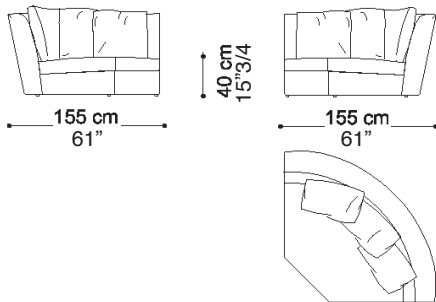

Atollo

Dimensions

Sofa 2 seater 78³/₄: 78³/₄W x 45¹/₄D x 31¹/₂H
 Sofa 2,5 seater 90¹/₂: 90¹/₂W x 45¹/₄D x 31¹/₂H
 Sofa 3,5 seater 102³/₈: 102³/₈W x 45¹/₄D x 31¹/₂H
 Terminal unit right/left 51¹/₈: 51¹/₈W x 45¹/₅D x 31¹/₂H
 Terminal unit right/left 67": 67"W x 45¹/₄D x 31¹/₂H
 Central Unit 39³/₈: 39³/₈W x 43¹/₄D x 31¹/₂H

Sofa 2 seater 78³/₄
 78³/₄W x 45¹/₄D x 31¹/₂H

Sofa 2,5 seater 90¹/₂
 90¹/₂W x 45¹/₄D x 31¹/₂H

Sofa 3,5 seater 102³/₈
 102³/₈W x 45¹/₄D x 31¹/₂H

Terminal unit right/left 51¹/₈
 51¹/₈W x 45¹/₅D x 31¹/₂H

Terminal unit right/left 67"
 67"W x 45¹/₄D x 31¹/₂H

Central Unit 39³/₈
 39³/₈W x 43¹/₄D x 31¹/₂H

Atollo

Dimensions

Central Unit 55"1/8: 55"1/8W x 45"1/4D x 31"1/2H
 Corner 43"1/4 x 43"1/4: 43"1/4W x 43"1/4D x 31"1/2H
 Round corner 61" x 61": 61"W x 61"D x 31"1/2H
 Island right/left 68"7/8 x 68"7/8 : 68"7/8W x 67"D x 31"1/2H
 Chaiselounge right/left 68"7/8 x 51"1/8: 68"7/8W x 51"1/8D x 31"1/2H

Central Unit 55"1/8
 55"1/8W x 45"1/4D x 31"1/2H

Corner 43"1/4 x 43"1/4
 43"1/4W x 43"1/4D x 31"1/2H

Round corner 61" x 61"
 61"W x 61"D x 31"1/2H

Island right/left 68"7/8 x 68"7/8
 68"7/8W x 67"D x 31"1/2H