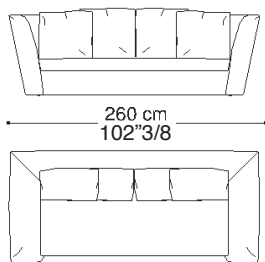

Atollo

Dimensions

Sofa 2 seater 78³/₄: 78³/₄W x 45¹/₄D x 31¹/₂H
 Sofa 2,5 seater 90¹/₂: 90¹/₂W x 45¹/₄D x 31¹/₂H
 Sofa 3,5 seater 102³/₈: 102³/₈W x 45¹/₄D x 31¹/₂H
 Terminal unit right/left 51¹/₈: 51¹/₈W x 45¹/₅D x 31¹/₂H
 Terminal unit right/left 67": 67"W x 45¹/₄D x 31¹/₂H
 Central Unit 39³/₈: 39³/₈W x 43¹/₄D x 31¹/₂H

Sofa 2 seater 78³/₄
 78³/₄W x 45¹/₄D x 31¹/₂H

Sofa 2,5 seater 90¹/₂
 90¹/₂W x 45¹/₄D x 31¹/₂H

Sofa 3,5 seater 102³/₈
 102³/₈W x 45¹/₄D x 31¹/₂H

Terminal unit right/left 51¹/₈
 51¹/₈W x 45¹/₅D x 31¹/₂H

Terminal unit right/left 67"
 67"W x 45¹/₄D x 31¹/₂H

Central Unit 39³/₈
 39³/₈W x 43¹/₄D x 31¹/₂H

Atollo

Dimensions

Central Unit 55"1/8: 55"1/8W x 45"1/4D x 31"1/2H
 Corner 43"1/4 x 43"1/4: 43"1/4W x 43"1/4D x 31"1/2H
 Round corner 61" x 61": 61"W x 61"D x 31"1/2H
 Island right/left 68"7/8 x 68"7/8 : 68"7/8W x 67"D x 31"1/2H
 Chaiselounge right/left 68"7/8 x 51"1/8: 68"7/8W x 51"1/8D x 31"1/2H

Chaiselounge right/left 68"7/8 x 51"1/8
 68"7/8W x 51"1/8D x 31"1/2H

Atollo

Dimensions

Ottoman 39"3/8 x 39"3/8: 39"3/8W X 39"3/8D x 15"3/4H

Island pillow: 39"3/8 x 39"3/8

Box cushion: 23"5/8 x 23"5/8

Left terminal unit 66"7/8 + Chaiselounge right 68"7/8 x 51"1/8: 118"1/8W X 68"7/8D x 31"1/2H