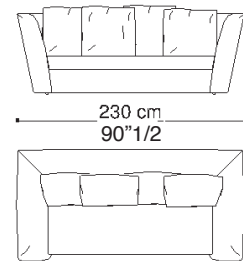

Atollo

Dimensions

Sofa 2 seater 78³/₄: 78³/₄W x 45¹/₄D x 31¹/₂H
 Sofa 2,5 seater 90¹/₂: 90¹/₂W x 45¹/₄D x 31¹/₂H
 Sofa 3,5 seater 102³/₈: 102³/₈W x 45¹/₄D x 31¹/₂H
 Terminal unit right/left 51¹/₈: 51¹/₈W x 45¹/₅D x 31¹/₂H
 Terminal unit right/left 67": 67"W x 45¹/₄D x 31¹/₂H
 Central Unit 39³/₈: 39³/₈W x 43¹/₄D x 31¹/₂H

Sofa 2 seater 78³/₄
 78³/₄W x 45¹/₄D x 31¹/₂H

Sofa 2,5 seater 90¹/₂
 90¹/₂W x 45¹/₄D x 31¹/₂H

Sofa 3,5 seater 102³/₈
 102³/₈W x 45¹/₄D x 31¹/₂H

Terminal unit right/left 51¹/₈
 51¹/₈W x 45¹/₅D x 31¹/₂H

Terminal unit right/left 67"
 67"W x 45¹/₄D x 31¹/₂H

Central Unit 39³/₈
 39³/₈W x 43¹/₄D x 31¹/₂H

Atollo

Dimensions

Central Unit 55"1/8: 55"1/8W x 45"1/4D x 31"1/2H
 Corner 43"1/4 x 43"1/4: 43"1/4W x 43"1/4D x 31"1/2H
 Round corner 61" x 61": 61"W x 61"D x 31"1/2H
 Island right/left 68"7/8 x 68"7/8 : 68"7/8W x 67"D x 31"1/2H
 Chaiselounge right/left 68"7/8 x 51"1/8: 68"7/8W x 51"1/8D x 31"1/2H

Left terminal unit 51"1/8 + central unit 40" + Chaiselounge
right 68" 7/8 x 51"1/8
141"3/4W X 68"7/8D x 31"1/2H

Atollo

Dimensions

Left terminal unit 51"1/8 + central unit 39"3/8 + right island: 157"1/2W x 68"7/8D x 31"1/2H