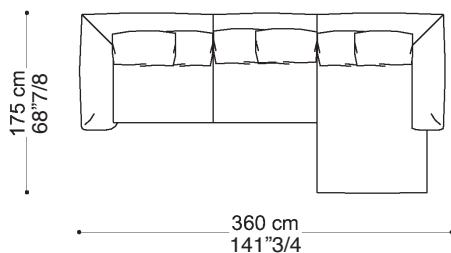

Central Unit 39³/₈
 39³/₈W x 43¹/₄D x 31¹/₂H

Atollo

Dimensions

Central Unit 55"1/8: 55"1/8W x 45"1/4D x 31"1/2H
 Corner 43"1/4 x 43"1/4: 43"1/4W x 43"1/4D x 31"1/2H
 Round corner 61" x 61": 61"W x 61"D x 31"1/2H
 Island right/left 68"7/8 x 68"7/8 : 68"7/8W x 67"D x 31"1/2H
 Chaiselounge right/left 68"7/8 x 51"1/8: 68"7/8W x 51"1/8D x 31"1/2H

Chaiselounge right/left 68"7/8 x 51"1/8
 68"7/8W x 51"1/8D x 31"1/2H

Atollo

Dimensions

Ottoman 39"3/8 x 39"3/8: 39"3/8W X 39"3/8D x 15"3/4H

Island pillow: 39"3/8 x 39"3/8

Box cushion: 23"5/8 x 23"5/8

Left terminal unit 66"7/8 + Chaiselounge right 68"7/8 x 51"1/8: 118"1/8W X 68"7/8D x 31"1/2H

Left chaiselounge unit + right large terminal unit: 124"W X 80"5/8D x 24"3/4H

Ottoman 39"3/8 x 39"3/8
39"3/8W X 39"3/8D x 15"3/4H

Island pillow
39"3/8 x 39"3/8

Box cushion 23"5/8 x 23"5/8

Left terminal unit 66"7/8 + Chaiselounge right 68"7/8 x 51"1/8
118"1/8W X 68"7/8D x 31"1/2H

Left terminal unit 51"1/8 + central unit 40" + Chaiselounge
right 68" 7/8 x 51"1/8
141"3/4W X 68"7/8D x 31"1/2H

Atollo

Dimensions

Left terminal unit 51"1/8 + central unit 39"3/8 + right island: 157"1/2W x 68"7/8D x 31"1/2H