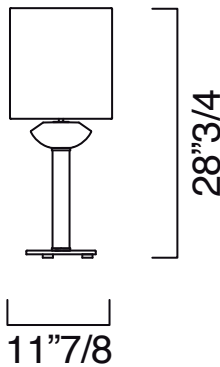

### *Dimensions*

Ø 11"7/8 x 28"3/4H

Bulbs: 1 x 100W

**Cod.5673**