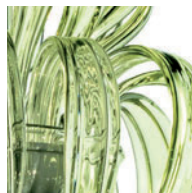

Product: Amsterdam Chandelier

STRUCTURE

Murano

CC
cristallo
crystal

IC
grigio
grey

VI
viola
violet

RS
rosè
light pink

EL
cedro liquido
liquid citron

CA
caramello
caramel

OO
oro
gold

OG
oro galvanizzato
galvanized gold

LAMPSHADE

Fabric

NN
nero
black

BB
bianco
white

MM
testa di moro
brown