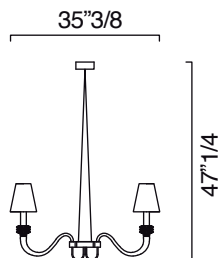

### Dimensions

7114/01: 6"1/4W x 13"3/8D x 18"7/8H (Bulbs: 1 x 60W)

7114/02: 20"5/8W x 9"1/4D x 18"7/8H (Bulbs: 2 x 60W)

7114: 31"W x 35"3/8D x 47"1/4H (Bulbs: 8 x 60W)

7115: 47"5/8W x 35"3/8D x 47"1/4H (Bulbs: 12 x 60W)

7116: 64"1/8W x 37"1/8D x 47"1/4H (Bulbs: 16 x 60W)

7114/01

7114/02

7114

7115

7116