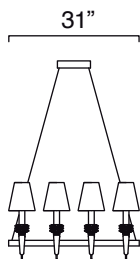

### Dimensions

7114/01: 6"1/4W x 13"3/8D x 18"7/8H (Bulbs: 1 x 60W)

7114/02: 20"5/8W x 9"1/4D x 18"7/8H (Bulbs: 2 x 60W)

7114: 31"W x 35"3/8D x 47"1/4H (Bulbs: 8 x 60W)

7115: 47"5/8W x 35"3/8D x 47"1/4H (Bulbs: 12 x 60W)

7116: 64"1/8W x 37"1/8D x 47"1/4H (Bulbs: 16 x 60W)

7114/01

7114/02

7114

7115

7116