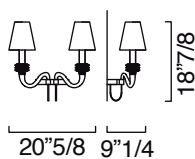

### Dimensions

7114/01: 6"1/4W x 13"3/8D x 18"7/8H (Bulbs: 1 x 60W)

7114/02: 20"5/8W x 9"1/4D x 18"7/8H (Bulbs: 2 x 60W)

7114: 31"W x 35"3/8D x 47"1/4H (Bulbs: 8 x 60W)

7115: 47"5/8W x 35"3/8D x 47"1/4H (Bulbs: 12 x 60W)

7116: 64"1/8W x 37"1/8D x 47"1/4H (Bulbs: 16 x 60W)

7114/01

7114/02

7114

7115

7116