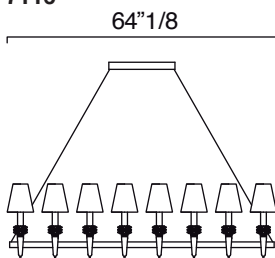

### Dimensions

7114/01: 6"1/4W x 13"3/8D x 18"7/8H (Bulbs: 1 x 60W)

7114/02: 20"5/8W x 9"1/4D x 18"7/8H (Bulbs: 2 x 60W)

7114: 31"W x 35"3/8D x 47"1/4H (Bulbs: 8 x 60W)

7115: 47"5/8W x 35"3/8D x 47"1/4H (Bulbs: 12 x 60W)

7116: 64"1/8W x 37"1/8D x 47"1/4H (Bulbs: 16 x 60W)

7114/01

7114/02

7114

7115

7116