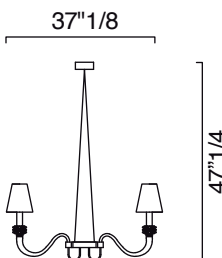

### Dimensions

7114/01: 6"1/4W x 13"3/8D x 18"7/8H (Bulbs: 1 x 60W)

7114/02: 20"5/8W x 9"1/4D x 18"7/8H (Bulbs: 2 x 60W)

7114: 31"W x 35"3/8D x 47"1/4H (Bulbs: 8 x 60W)

7115: 47"5/8W x 35"3/8D x 47"1/4H (Bulbs: 12 x 60W)

7116: 64"1/8W x 37"1/8D x 47"1/4H (Bulbs: 16 x 60W)

7114/01

7114/02

7114

7115

7116