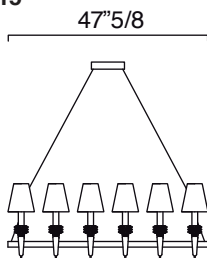

### Dimensions

7114/01: 6"1/4W x 13"3/8D x 18"7/8H (Bulbs: 1 x 60W)

7114/02: 20"5/8W x 9"1/4D x 18"7/8H (Bulbs: 2 x 60W)

7114: 31"W x 35"3/8D x 47"1/4H (Bulbs: 8 x 60W)

7115: 47"5/8W x 35"3/8D x 47"1/4H (Bulbs: 12 x 60W)

7116: 64"1/8W x 37"1/8D x 47"1/4H (Bulbs: 16 x 60W)

7114/01

7114/02

7114

7115

7116