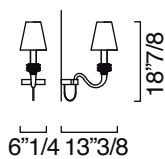

### Dimensions

7114/01: 6"1/4W x 13"3/8D x 18"7/8H (Bulbs: 1 x 60W)

7114/02: 20"5/8W x 9"1/4D x 18"7/8H (Bulbs: 2 x 60W)

7114: 31"W x 35"3/8D x 47"1/4H (Bulbs: 8 x 60W)

7115: 47"5/8W x 35"3/8D x 47"1/4H (Bulbs: 12 x 60W)

7116: 64"1/8W x 37"1/8D x 47"1/4H (Bulbs: 16 x 60W)

7114/01

7114/02

7114

7115

7116