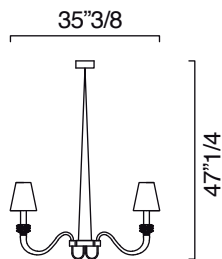

### Dimensions

7114/01: 6"1/4W x 13"3/8D x 18"7/8H (Bulbs: 1 x 60W)

7114/02: 20"5/8W x 9"1/4D x 18"7/8H (Bulbs: 2 x 60W)

7114: 31"W x 35"3/8D x 47"1/4H (Bulbs: 8 x 60W)

7115: 47"5/8W x 35"3/8D x 47"1/4H (Bulbs: 12 x 60W)

7116: 64"1/8W x 37"1/8D x 47"1/4H (Bulbs: 16 x 60W)

7114/01

7114/02

7114

7115

7116