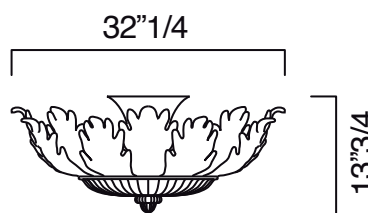

### Dimensions

5369: Ø 32"1/4 x 13"3/4H

5368: Ø 25"1/8 x 17"3/8H

Cod.5369

Cod.5368

Bulbs				
	N	Type	W	Switches
5368	3+6	⚡+⚡	40+60 40+60	1
5369	3+6	⚡+⚡	40+60 40+60	1