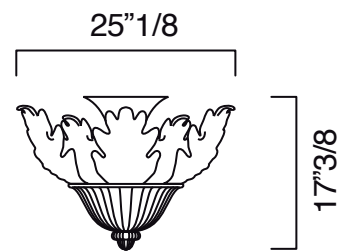

### Dimensions

5369: Ø 32"1/4 x 13"3/4H

5368: Ø 25"1/8 x 17"3/8H

Cod.5369

Cod.5368

Bulbs				
	N	Type	W	Switches
5368	3+6	⚡+⚡	40+60 40+60	1
5369	3+6	⚡+⚡	40+60 40+60	1