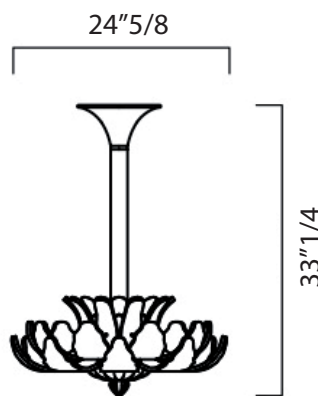

### Dimensions

5359: Ø 24"5/8 x 33"1/4H  
(Bulbs: 2 x 40W + 9 X 60W)

5360: Ø 30"5/8 x 39"H  
(Bulbs: 12 x 60W)

Cod. 5359

Cod. 5360