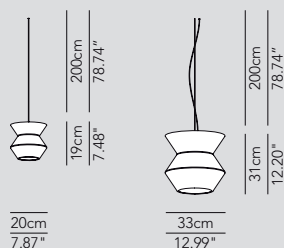

INDOOR IP 20

TECHNICALS