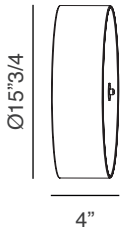

A: Ø15”3/4 x 4”D

B: Ø23”5/8 x 4”3/4D

Light source:

A: 2 x E26 - 42W HES

- 1 LED module 19,3W - 2900 Lm - 2700 K - No Dim
- 1 LED module 19,3W - 2900 Lm - 2700 K - Dim TRIAC
- 1 LED module 19,3W - 2900 Lm - 2700 K - Dim DALI-Push Dim