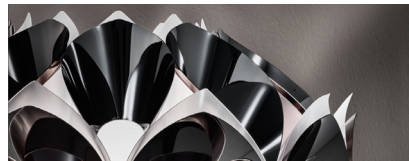

Product: Liza Table Lamp

BASE / DIFFUSER

Lentiflex® / Pewterflex® / Cristalflex®

PRISMA PEWTER

Lentiflex®

Pewterflex®

Cristalflex®