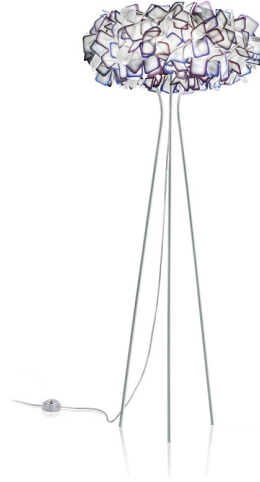

Product: Clizia Floor Lamp

DIFFUSER

Opalflex® / Lentiflex® / Cristalflex Fumé®

■ BLACK

□ WHITE

■ PURPLE

□ FUMÉ

Opalflex®

Lentiflex®

Cristalflex Fumé®