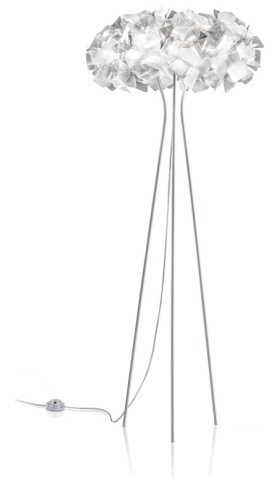

Product: Clizia Floor Lamp

DIFFUSER

Opalflex® / Lentiflex® / Cristalflex Fumé®

■ BLACK

□ WHITE

■ PURPLE

□ FUMÉ

Opalflex®

Lentiflex®

Cristalflex Fumé®