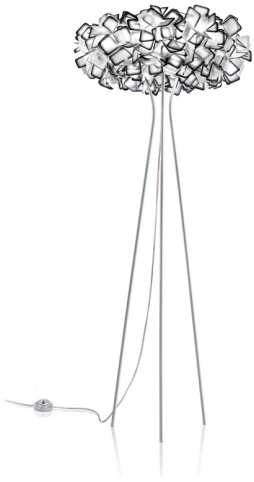

Product: Clizia Floor Lamp

DIFFUSER

Opalflex® / Lentiflex® / Cristalflex Fumé®

■ BLACK

□ WHITE

■ PURPLE

□ FUMÉ

Opalflex®

Lentiflex®

Cristalflex Fumé®