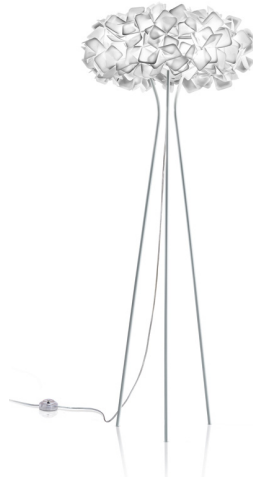

Product: Clizia Floor Lamp

DIFFUSER

Opalflex® / Lentiflex® / Cristalflex Fumé®

■ BLACK

□ WHITE

■ PURPLE

□ FUMÉ

Opalflex®