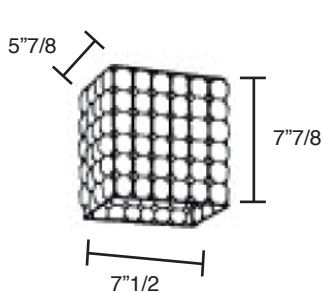

Polar 01ASQ