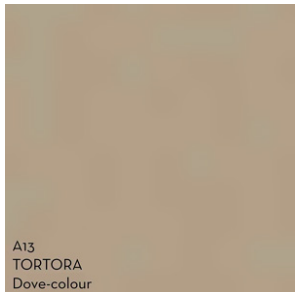

**Product:** Astor Sofa

**FRAME**

**SEAT**

Metal

Fabric

A12 White

C81 Grey

**FRAME**

**SEAT**

Metal

Fabric

A13 Dove-color

C46 Bone Sky