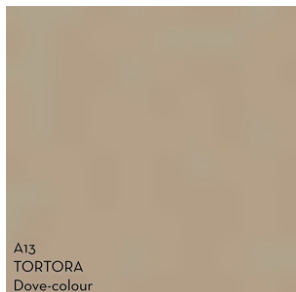

**Product:** Astor Ottoman

**FRAME**

**SEAT**

Metal

Fabric

A12 White

C81 Grey

**FRAME**

**SEAT**

Metal

Fabric

A13 Dove-color

C46 Bone Sky