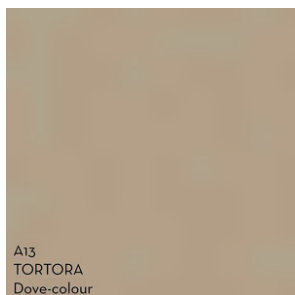

Product: Elite Extendable Table

TOP & FRAME

Metal

A12 White

A13 Dove-color