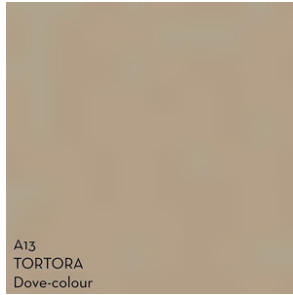

**Product:** Elite Chair

**FRAME**

Metal

**A12 White**

**A13 Dove-color**