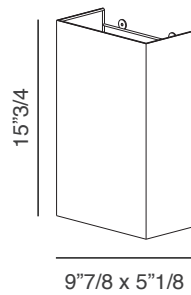

Dimensions

: 15"3/4W x 5"1/8D x 9"7/8H

: 9"7/8W x 5"1/8D x 15"3/4H

: 11"7/8W x 5"1/8D x 23"5/8H

A

B

C

INDOOR IP 20