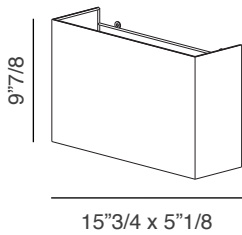

Dimensions

: 15"3/4W x 5"1/8D x 9"7/8H

: 9"7/8W x 5"1/8D x 15"3/4H

: 11"7/8W x 5"1/8D x 23"5/8H

A

B

C

INDOOR IP 20