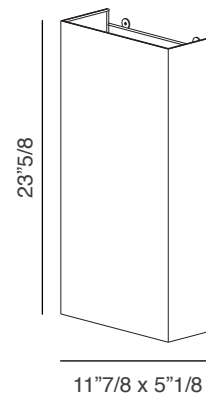

Dimensions

: 15"3/4W x 5"1/8D x 9"7/8H

: 9"7/8W x 5"1/8D x 15"3/4H

: 11"7/8W x 5"1/8D x 23"5/8H

A

B

C

INDOOR IP 20