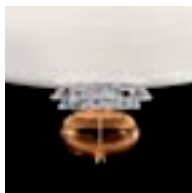

Product: Anversa Ceiling Lamp

STRUCTURE & DETAILS

Murano

IN
grigio/bianco
grey/white

AY
caramello/bianco
caramel/white

AJ
viola/bianco
violet/white

RC
rosè/bianco
light pink/white

BC
cristallo/bianco
crystal/white

BE
cedro liquido/bianco
liquid citron/white