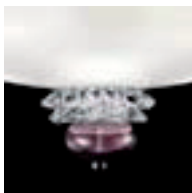

Product: Anversa Ceiling Lamp

STRUCTURE & DETAILS

Murano

IN
grigio/bianco
grey/white

AY
caramello/bianco
caramel/white

AJ
viola/bianco
violet/white

RC
rosè/bianco
light pink/white

BC
cristallo/bianco
crystal/white

BE
cedro liquido/bianco
liquid citron/white