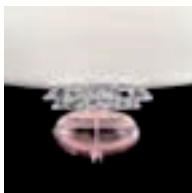

Product: Anversa Ceiling Lamp

STRUCTURE & DETAILS

Murano

IN
grigio/bianco
grey/white

AY
caramello/bianco
caramel/white

AJ
viola/bianco
violet/white

RC
rosè/bianco
light pink/white

BC
cristallo/bianco
crystal/white

BE
cedro liquido/bianco
liquid citron/white