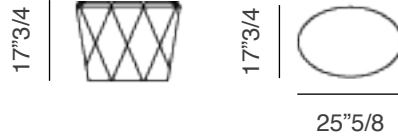

Pinko Ottoman: 25"5/8W x 17"3/4D x 17"3/4H