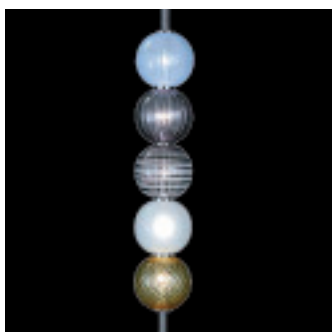

Product: Abaco Suspension Lamp

STRUCTURE

Metal

Satin Nickel

SPHERES

Murano Glass

Cristallo Filigrana Lattimo/-
Cristallo Rigadin Dritto/
Talpa Spirale Lattimo
Cristallo/Cristallo Satinato/-
Cristallo Balloton.

Bluino Filigrana/Ametista
Rigadin Dritto/Talpa Spirale
Lattimo Cristallo/
Cristallo Satinato/Ambra
Balloton.

Cristallo Filigrana Lattimo/-
Cristallo Satinato/Cristallo
Balloton.

Bluino Filigrana/Ametista
Rigadin/Ambra Balloton.