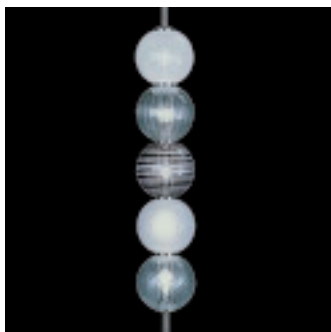

Product: Abaco Suspension Lamp

STRUCTURE

Metal

Satin Nickel

SPHERES

Murano Glass

Cristallo Filigrana Lattimo/-
Cristallo Rigadin Dritto/
Talpa Spirale Lattimo
Cristallo/Cristallo Satinato/-
Cristallo Balloton.

Bluino Filigrana/Ametista
Rigadin Dritto/Talpa Spirale
Lattimo Cristallo/
Cristallo Satinato/Ambra
Balloton.

Cristallo Filigrana Lattimo/-
Cristallo Satinato/Cristallo
Balloton.

Bluino Filigrana/Ametista
Rigadin/Ambra Balloton.