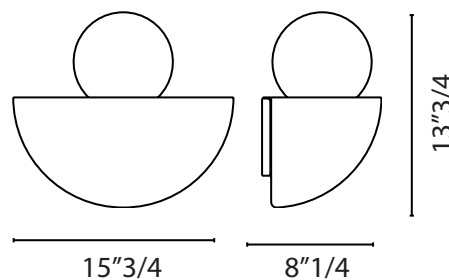

### *Dimensions*

**Cod. 823.02**

15"3/4W x 8"1/4D x 13"3/4H

3 x max 60W E14