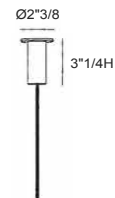

L)

BIANCO/WHITE
TITANIO/T/TAN/UM
Ø5"1/8

Ø5"1/8

M)

BIANCO/WHITE
TITANIO/T/TAN/UM
Ø5"1/8

Ø5"1/8

N)

BIANCO/WHITE
TITANIO/T/TAN/UM
Ø5"1/8

Ø5"1/8

O)

BIANCO/WHITE
TITANIO/T/TAN/UM
Ø5"1/8

Ø5"1/8

P)

BIANCO/WHITE
TITANIO/T/TAN/UM
Ø5"1/8

Ø5"1/8

Q)

BIANCO/WHITE
NERO/BLACK
Ø2"3/8 x 3"1/4

Canopy to decentralize

BIANCO/WHITE
TITANIO/T/TAN/UM