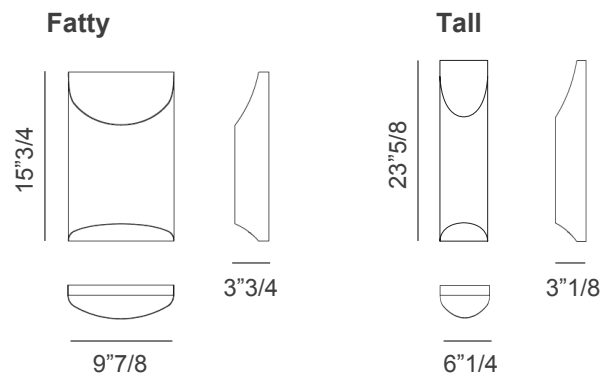

## *Dimensions*

**Fatty:** 9"7/8W x 3"3/4D x 15"3/4H

**Tall:** 6"1/4W x 3"1/8D x 23"5/8H