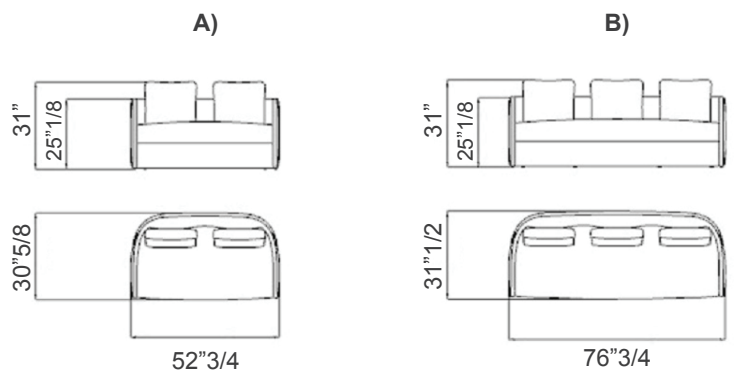

### Dimensions

**A) 2-seater:** 52"3/4W x 30"5/8D x 31"H  
Armrest height: 25"1/8

**B) 3-seater:** 76"3/4W x 31"1/2D x 31"H  
Armrest height: 25"1/8