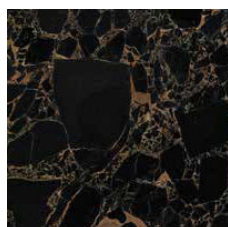

Product: Esse Table

TOP

Wood

Canaletto Walnut

Canaletto Henné

Oakwood Henné

Oakwood Miele

Oakwood Beluga

Matt lacquered wood

Latte

Fumo

Henné

BASE

Glass

Bronze (100M)

Brass (104M)

Calacatta Oro

Onice Bianco

Onice Oro

Onice Verde

Onice Pesca

Marmo di Cesare

Grigio Carnico

Emperador Dark

Grey Saint Laurent

Orange Black

Sahara

Zebrino

Amani Grigio

Amani Daino