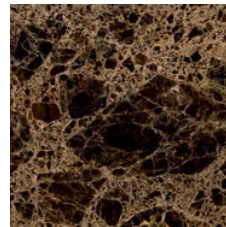

Product: Oh Room Divider

SIDE A

Marble glass

Calacatta

Calacatta Oro

Onice Bianco

Onice Oro

Onice Verde

Onice Pesca

Marmo di Cesare

Grigio Carnico

Emperador Dark

Grey Saint Laurent

Orange Black

Sahara

Zebrino

Amani Grigio

Amani Daino

SIDE A & B

Mirrored glass

STRUCTURE

Bronze finish