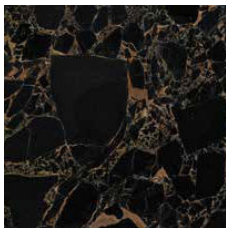

Product: Oh Room Divider

SIDE A

Marble glass

Calacatta

Calacatta Oro

Onice Bianco

Onice Oro

Onice Verde

Onice Pesca

Marmo di Cesare

Grigio Carnico

Emperador Dark

Grey Saint Laurent

Orange Black

Sahara

Zebrino

Amani Grigio

Amani Daino

SIDE A & B

Mirrored glass

STRUCTURE

Bronze finish