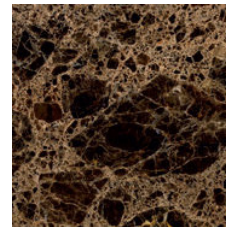

Product: Oh Mirror

SIDE A

Marble glass

Calacatta

Calacatta Oro

Onice Bianco

Onice Oro

Onice Verde

Onice Pesca

Marmo di Cesare

Grigio Carnico

Emperador Dark

Grey Saint Laurent

Orange Black

Sahara

Zebrino

Amani Grigio

Amani Daino

SIDE A & B

Mirrored glass

STRUCTURE

Bronze finish