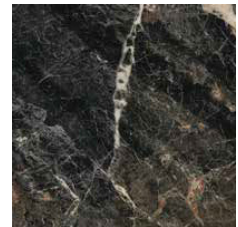

Product: Oh Mirror

SIDE A

Marble glass

Calacatta

Calacatta Oro

Onice Bianco

Onice Oro

Onice Verde

Onice Pesca

Marmo di Cesare

Grigio Carnico

Emperador Dark

Grey Saint Laurent

Orange Black

Sahara

Zebrino

Amani Grigio

Amani Daino

SIDE A & B

Mirrored glass

STRUCTURE

Bronze finish