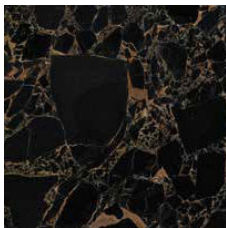

Product: Oh Mirror

SIDE A

Marble glass

Calacatta

Calacatta Oro

Onice Bianco

Onice Oro

Onice Verde

Onice Pesca

Marmo di Cesare

Grigio Carnico

Emperador Dark

Grey Saint Laurent

Orange Black

Sahara

Zebrino

Amani Grigio

Amani Daino

SIDE A & B

Mirrored glass

STRUCTURE

Bronze finish