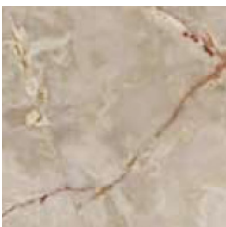

Product: Oh Side Table

TOP

Marble glass

Calacatta

Calacatta Oro

Onice Bianco

Onice Oro

Onice Verde

Onice Pesca

Marmo di Cesare

Grigio Carnico

Emperador Dark

Grey Saint Laurent

Orange Black

Sahara

Zebrino

Amani Grigio

Amani Daino

BASE

Extra-clear glass

Bronze (100M)

Satin Brass (104M)

Satin Dark Brass (105M)

Satin Titanium (101M)