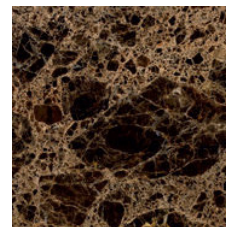

Product: Oh Side Table

TOP

Marble glass

Calacatta

Calacatta Oro

Onice Bianco

Onice Oro

Onice Verde

Onice Pesca

Marmo di Cesare

Grigio Carnico

Emperador Dark

Grey Saint Laurent

Orange Black

Sahara

Zebrino

Amani Grigio

Amani Daino

BASE

Extra-clear glass

Bronze (100M)

Satin Brass (104M)

Satin Dark Brass (105M)

Satin Titanium (101M)