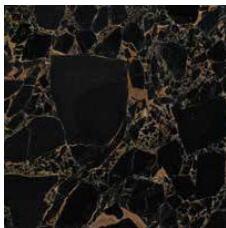

Product: Oh Side Table

TOP

Marble glass

Calacatta

Calacatta Oro

Onice Bianco

Onice Oro

Onice Verde

Onice Pesca

Marmo di Cesare

Grigio Carnico

Emperador Dark

Grey Saint Laurent

Orange Black

Sahara

Zebrino

Amani Grigio

Amani Daino

BASE

Extra-clear glass

Bronze (100M)

Satin Brass (104M)

Satin Dark Brass (105M)

Satin Titanium (101M)