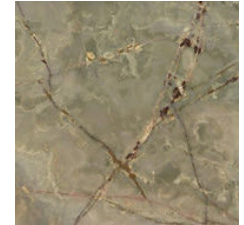

Product: Oh Side Table

TOP

Marble glass

Calacatta

Calacatta Oro

Onice Bianco

Onice Oro

Onice Verde

Onice Pesca

Marmo di Cesare

Grigio Carnico

Emperador Dark

Grey Saint Laurent

Orange Black

Sahara

Zebrino

Amani Grigio

Amani Daino

BASE

Extra-clear glass

Bronze (100M)

Satin Brass (104M)

Satin Dark Brass (105M)

Satin Titanium (101M)