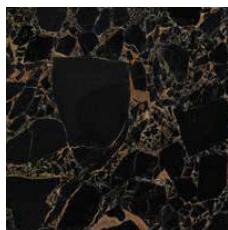

Onice Pesca

Marmo di Cesare

Grigio Carnico

Emperador Dark

Grey Saint Laurent

Orange Black

Sahara

Zebrino

Amani Grigio

Amani Daino

BASE

Metal

Grafite
(108M)

Bronze
(100M)

Satin Brass
(104M)

Satin Dark Brass
(105M)