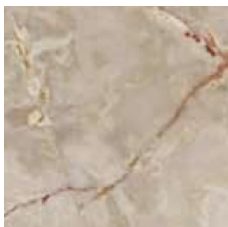

Product: Oh Table

TOP

Marble glass

Calacatta

Calacatta Oro

Onice Bianco

Onice Oro

Onice Verde

Onice Pesca

Marmo di Cesare

Grigio Carnico

Emperador Dark

Grey Saint Laurent

Orange Black

Sahara

Zebrino

Amani Grigio

Amani Daino

BASE

Metal

Grafite
(108M)

Bronze
(100M)

Satin Brass
(104M)

Satin Dark Brass
(105M)