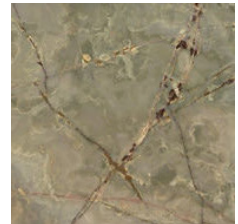

Product: Oh Table

TOP

Marble glass

Calacatta

Calacatta Oro

Onice Bianco

Onice Oro

Onice Verde

Onice Pesca

Marmo di Cesare

Grigio Carnico

Emperador Dark

Grey Saint Laurent

Orange Black

Sahara

Zebrino

Amani Grigio

Amani Daino

BASE

Metal

Grafite
(108M)

Bronze
(100M)

Satin Brass
(104M)

Satin Dark Brass
(105M)