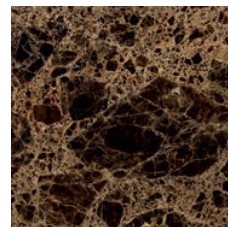

Product: Oh Table

TOP

Marble glass

Calacatta

Calacatta Oro

Onice Bianco

Onice Oro

Onice Verde

Onice Pesca

Marmo di Cesare

Grigio Carnico

Emperador Dark

Grey Saint Laurent

Orange Black

Sahara

Zebrino

Amani Grigio

Amani Daino

BASE

Metal

Grafite
(108M)

Bronze
(100M)

Satin Brass
(104M)

Satin Dark Brass
(105M)