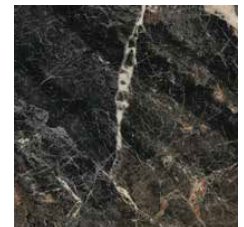

Product: Musa Sideboard

STRUCTURE

Marble glass

Calacatta

Calacatta Oro

Onice Bianco

Onice Oro

Onice Verde

Onice Pesca

Marmo di Cesare

Grigio Carnico

Emperador Dark

Grey Saint Laurent

Orange Black

Sahara

Zebrino

Amani Grigio

Amani Daino

HANDLES & BASE

Metal

Bronze (100M)