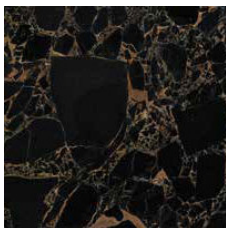

Product: Musa Sideboard

STRUCTURE

Marble glass

Calacatta

Calacatta Oro

Onice Bianco

Onice Oro

Onice Verde

Onice Pesca

Marmo di Cesare

Grigio Carnico

Emperador Dark

Grey Saint Laurent

Orange Black

Sahara

Zebrino

Amani Grigio

Amani Daino

HANDLES & BASE

Metal

Bronze (100M)