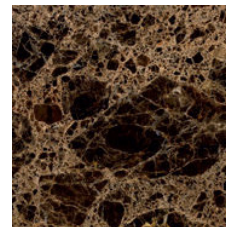

Product: Musa Sideboard

STRUCTURE

Marble glass

Calacatta

Calacatta Oro

Onice Bianco

Onice Oro

Onice Verde

Onice Pesca

Marmo di Cesare

Grigio Carnico

Emperador Dark

Grey Saint Laurent

Orange Black

Sahara

Zebrino