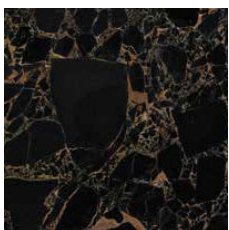

27 Senape

28 Verde Militare

07 Marrone

24 Blu Notte

- Other colors from RAL samples.

Product: Coco de mer Bar Cabinet

STRUCTURE

Satin metallic finish

Brass

Dark Brass

Titanium

TOP

Marble glass

Calacatta

Calacatta Oro

Onice Bianco

Onice Oro

Onice Verde

Onice Pesca

Marmo di Cesare

Grigio Carnico

Emperador Dark

Grey Saint Laurent

Orange Black

Sahara

Zebrino

Amani Grigio

Amani Daino