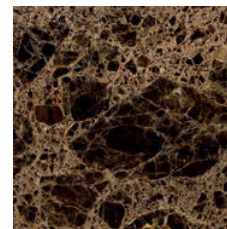

27 Senape

28 Verde Militare

07 Marrone

24 Blu Notte

- Other colors from RAL samples.

Product: Coco de mer Bar Cabinet

STRUCTURE

Satin metallic finish

Brass

Dark Brass

Titanium

TOP

Marble glass

Calacatta

Calacatta Oro

Onice Bianco

Onice Oro

Onice Verde

Onice Pesca

Marmo di Cesare

Grigio Carnico

Emperador Dark

Grey Saint Laurent

Orange Black

Sahara

Zebrino

Amani Grigio

Amani Daino