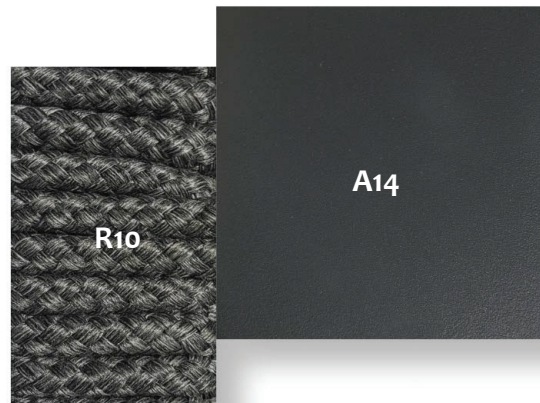

## COMBINATIONS

---

### Combination A

**Cover:** Beige rope (R9)  
**Top:** Beige aluminum (A21)

### Combination B

**Cover:** Dark grey rope (R10)  
**Top:** Graphite aluminum (A14)