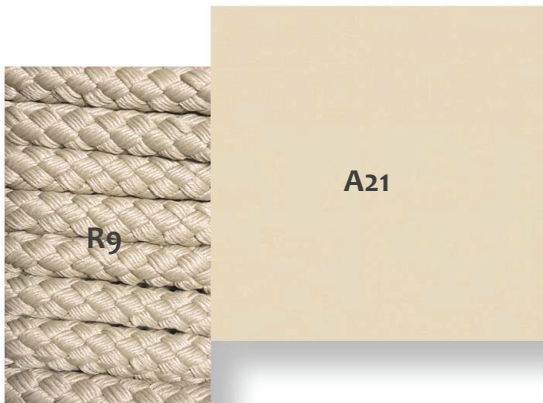

### Combination A

**Cover:** Beige rope (R9)  
**Top:** Beige aluminum (A21)

### Combination B

**Cover:** Dark grey rope (R10)  
**Top:** Graphite aluminum (A14)