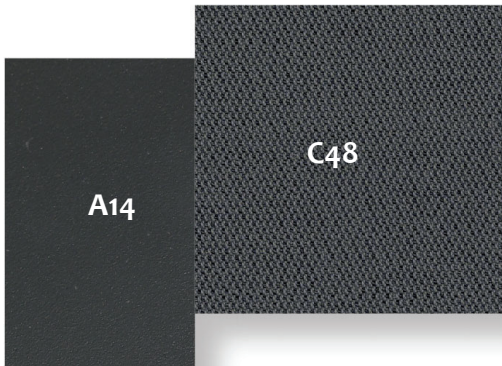

### Combination A

**Structure:** Teal green aluminum (A6)  
**Cushion:** Outmap turquoise fabric (C55)

### Combination B

**Structure:** White aluminum (A12)  
**Cushion:** Mambo sand fabric (C54)

### Combination C

**Structure:** Graphite aluminum (A14)  
**Cushion:** Dark grey fabric (C48)

### Combination D

**Structure:** Graphite aluminum (A14)  
**Cushion:** Mambo white-cool grey fabric (C58)