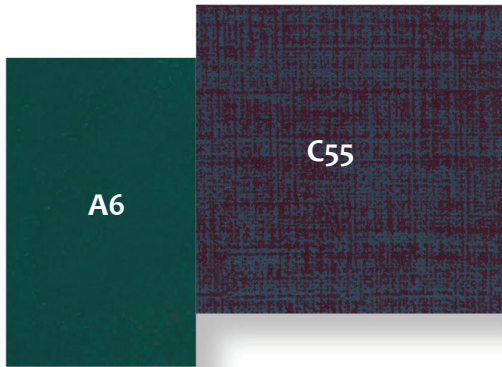

### Combination A

**Structure:** Teal green aluminum (A6)  
**Cushion:** Outmap turquoise fabric (C55)

### Combination C

**Structure:** Graphite aluminum (A14)  
**Cushion:** Dark grey fabric (C48)