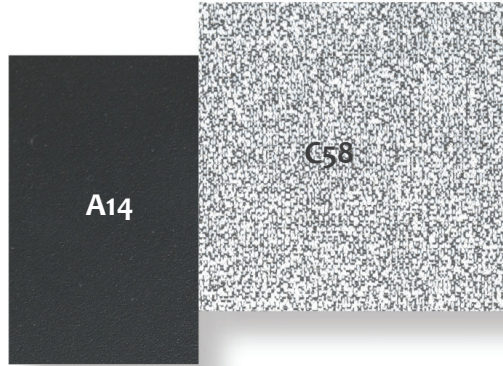

### Combination A

**Structure:** Teal green aluminum (A6)  
**Cushion:** Outmap turquoise fabric (C55)

### Combination B

**Structure:** White aluminum (A12)  
**Cushion:** Mambo sand fabric (C54)

### Combination C

**Structure:** Graphite aluminum (A14)  
**Cushion:** Dark grey fabric (C48)

### Combination D

**Structure:** Graphite aluminum (A14)  
**Cushion:** Mambo white-cool grey fabric (C58)