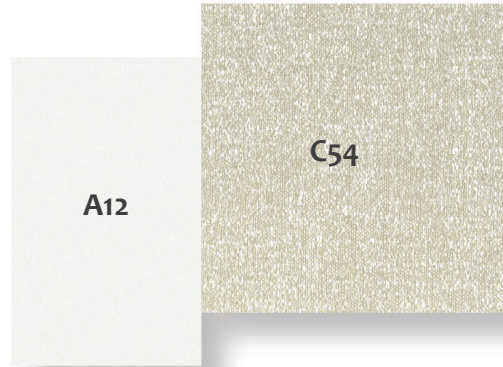

## COMBINATIONS

---

### Combination A

**Structure:** Teal green aluminum (A6)  
**Cushion:** Outmap turquoise fabric (C55)

### Combination B

**Structure:** White aluminum (A12)  
**Cushion:** Mambo sand fabric (C54)

### Combination C

**Structure:** Graphite aluminum (A14)  
**Cushion:** Dark grey fabric (C48)