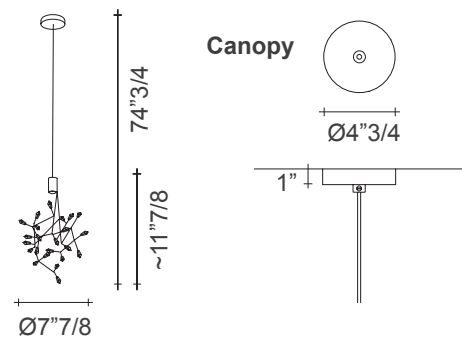

### *Dimensions*

Ø7"7/8 x 74"3/4H

**Canopy:** Ø4"3/4 x 1"H