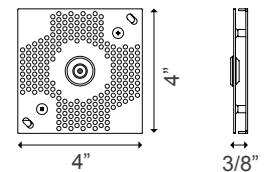

### Dimensions

**Round Small:**  $\text{Ø}20\frac{7}{8}$  x  $5\frac{3}{8}$ D  
**Round Large:**  $\text{Ø}31\frac{1}{2}$  x  $5\frac{3}{8}$ D

**Square Small:**  $20\frac{7}{8}$ W x  $5\frac{3}{8}$ D x  $20\frac{7}{8}$ H  
**Square Large:**  $31\frac{1}{2}$ W x  $5\frac{3}{8}$ D x  $31\frac{1}{2}$ H  
**Rectangular:**  $15\frac{3}{4}$ W x  $5\frac{3}{8}$ D x  $31\frac{1}{2}$ H

#### Square

**Accessory connection**

#### Rectangular

**Vertical position**

**Horizontal position**

**Mud Kit**