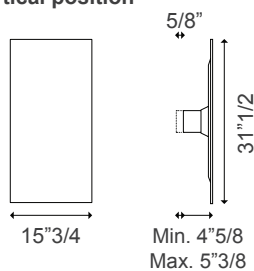

### Dimensions

**Round Small:**  $\text{Ø}20\frac{7}{8}$  x  $5\frac{3}{8}$ D  
**Round Large:**  $\text{Ø}31\frac{1}{2}$  x  $5\frac{3}{8}$ D

**Square Small:**  $20\frac{7}{8}$ W x  $5\frac{3}{8}$ D x  $20\frac{7}{8}$ H  
**Square Large:**  $31\frac{1}{2}$ W x  $5\frac{3}{8}$ D x  $31\frac{1}{2}$ H  
**Rectangular:**  $15\frac{3}{4}$ W x  $5\frac{3}{8}$ D x  $31\frac{1}{2}$ H

#### Square

**Accessory connection**

#### Rectangular

**Vertical position**

**Horizontal position**

**Mud Kit**