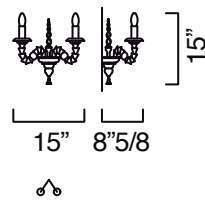

4604/05: Incandescent 5 x 60W E12 - Dimmable

4604

Dimensions

Wall Lamps:

A) 4604/02: 15"W x 8"5/8D x 15"H

B) 4604/05: 19"5/8W x 13"3/4D x 25"5/8H

4604/02 (A)

4604/05 (B)