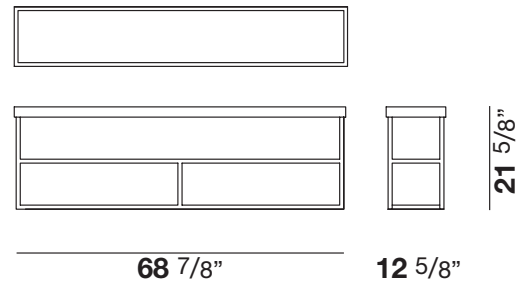

## EL 30

Match Sofa Back Console EL25 1: 59"W x 12"5/8D x 21"5/8H

Match Sofa Back Console EL30 2: 68"7/8W x 12"5/8D x 21"5/8H

## EL 35

Match Side Table EL35: 78"3/4W x 12"5/8D x 21"5/8H