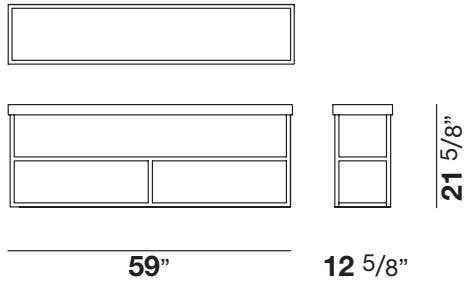

## EL 30

Match Sofa Back Console EL25 1: 59"W x 12"5/8D x 21"5/8H

Match Sofa Back Console EL30 2: 68"7/8W x 12"5/8D x 21"5/8H

## EL 35

Match Side Table EL35: 78"3/4W x 12"5/8D x 21"5/8H