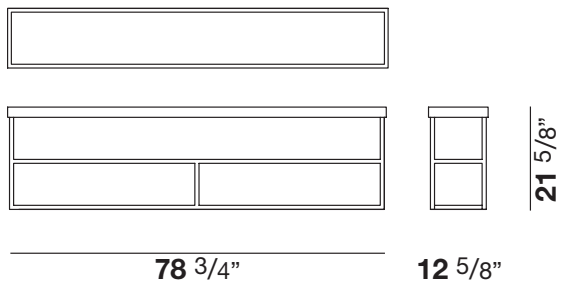

## EL 30

Match Sofa Back Console EL25 1: 59"W x 12"5/8D x 21"5/8H

Match Sofa Back Console EL30 2: 68"7/8W x 12"5/8D x 21"5/8H

## EL 35

Match Side Table EL35: 78"3/4W x 12"5/8D x 21"5/8H