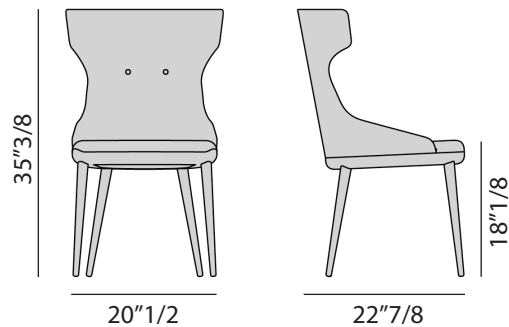

### *Dimensions*

22"3/8W x 22"7/8D x 35"3/8H  
SH: 18"1/8  
AH: 24"3/4

## Andy Chair

Design: M. Brunu

### Dimensions

20"1/2W x 22"7/8D x 35"3/8H  
SH: 18"1/8