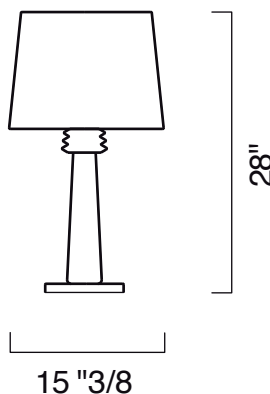

## *Dimensions*

Ø 15"3/8 x 28"H

**Cod. 5564**

*Bulb:*  
1 x 100W  
Incandescent  
E26  
Dimmable