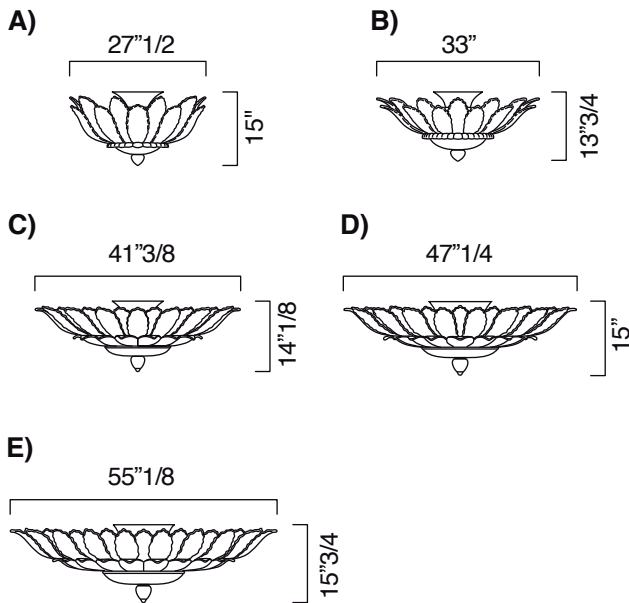

## Dimensions

- A) 5363: Ø 27"1/2 x 15"H
- B) 5364: Ø 33" x 13"3/4H
- C) 5426: Ø 41"3/8 x 14"1/8H
- D) 5427: Ø 47"1/4 x 15"H
- E) 5428: Ø 55"1/8 x 15"3/4H

## Finishes & Materials

**Structure in Murano:** Venetian Crystal.  
**Details in:** Galvanized Gold.