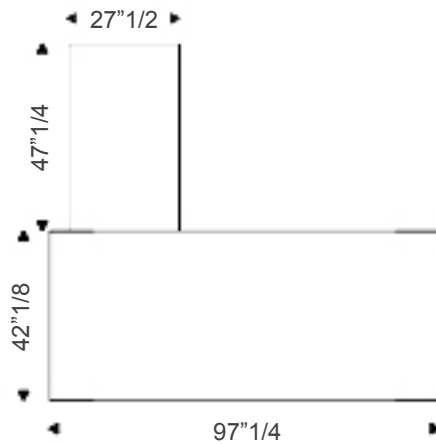

### Dimensions

**A:** 78"3/4W x 35"3/8D x 29"1/2H

**B:** 97"1/4W x 42"1/8D x 29"1/2H

**A**

**B**

#### Drawer unit