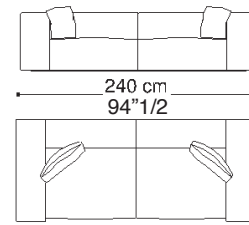

Aspettami

Dimensions

Sofa 3 seater 82⁵/₈" (2 terminal units 41,3" sx + dx): 82⁵/₈"W x 41³/₈"D x 23⁵/₈"H

Sofa 3,5 seater 94¹/₂" (2 terminal units 47,2" sx + dx): 94¹/₂"W x 41³/₈"D x 23⁵/₈"H

Sofa 4 seater 102³/₈" (2 terminal units 51,2" sx + dx): 102³/₈"W x 41³/₈"D x 23⁵/₈"H

Sofa 4,5 seater 110¹/₄" (2 terminal units 55,1" sx + dx): 110¹/₄"W x 41³/₈"D x 23⁵/₈"H

Central unit: 29¹/₂"W x 41³/₈"D x 23⁵/₈"H

Central unit: 35³/₈"W x 41³/₈"D x 23⁵/₈"H

Sofa 3 seater (2 terminal units 41,3" sx + dx)
82⁵/₈"W x 41³/₈"D x 23⁵/₈"H

Sofa 3,5 seater (2 terminal units 47,2" sx + dx)
94¹/₂"W x 41³/₈"D x 23⁵/₈"H

Sofa 4 seater (2 terminal units 51,2" sx + dx)
102³/₈"W x 41³/₈"D x 23⁵/₈"H

Sofa 4,5 seater (2 terminal units 55,1" sx + dx)
110¹/₄"W x 41³/₈"D x 23⁵/₈"H

Central unit
29¹/₂"W x 41³/₈"D x 23⁵/₈"H

Central unit
35³/₈"W x 41³/₈"D x 23⁵/₈"H

Aspettami

Dimensions

Central unit: 39"3/8 x 41"3/8D x 23"5/8H

Central unit: 43"1/4 x 41"3/8D x 23"5/8H

Ottoman: 39"3/8W X 39"3/8D x 14"5/8H