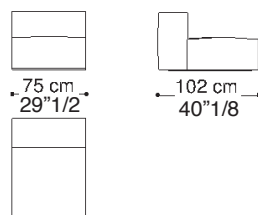

Aspettami

Dimensions

Sofa 3 seater 82⁵/₈" (2 terminal units 41,3" sx + dx): 82⁵/₈"W x 41³/₈"D x 23⁵/₈"H

Sofa 3,5 seater 94¹/₂" (2 terminal units 47,2" sx + dx): 94¹/₂"W x 41³/₈"D x 23⁵/₈"H

Sofa 4 seater 102³/₈" (2 terminal units 51,2" sx + dx): 102³/₈"W x 41³/₈"D x 23⁵/₈"H

Sofa 4,5 seater 110¹/₄" (2 terminal units 55,1" sx + dx): 110¹/₄"W x 41³/₈"D x 23⁵/₈"H

Central unit: 29¹/₂"W x 41³/₈"D x 23⁵/₈"H

Central unit: 35³/₈"W x 41³/₈"D x 23⁵/₈"H

Sofa 3 seater (2 terminal units 41,3" sx + dx)
82⁵/₈"W x 41³/₈"D x 23⁵/₈"H

Sofa 3,5 seater (2 terminal units 47,2" sx + dx)
94¹/₂"W x 41³/₈"D x 23⁵/₈"H

Sofa 4 seater (2 terminal units 51,2" sx + dx)
102³/₈"W x 41³/₈"D x 23⁵/₈"H

Sofa 4,5 seater (2 terminal units 55,1" sx + dx)
110¹/₄"W x 41³/₈"D x 23⁵/₈"H

Central unit
29¹/₂"W x 41³/₈"D x 23⁵/₈"H

Central unit
35³/₈"W x 41³/₈"D x 23⁵/₈"H

Aspettami

Dimensions

Central unit: 39"3/8 x 41"3/8D x 23"5/8H

Central unit: 43"1/4 x 41"3/8D x 23"5/8H

Ottoman: 39"3/8W X 39"3/8D x 14"5/8H