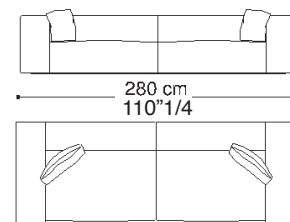

Aspettami

Dimensions

Sofa 3 seater 82⁵/₈" (2 terminal units 41,3" sx + dx): 82⁵/₈"W x 41³/₈"D x 23⁵/₈"H

Sofa 3,5 seater 94¹/₂" (2 terminal units 47,2" sx + dx): 94¹/₂"W x 41³/₈"D x 23⁵/₈"H

Sofa 4 seater 102³/₈" (2 terminal units 51,2" sx + dx): 102³/₈"W x 41³/₈"D x 23⁵/₈"H

Sofa 4,5 seater 110¹/₄" (2 terminal units 55,1" sx + dx): 110¹/₄"W x 41³/₈"D x 23⁵/₈"H

Central unit: 29¹/₂"W x 41³/₈"D x 23⁵/₈"H

Central unit: 35³/₈"W x 41³/₈"D x 23⁵/₈"H

Sofa 3 seater (2 terminal units 41,3" sx + dx)
82⁵/₈"W x 41³/₈"D x 23⁵/₈"H

Sofa 3,5 seater (2 terminal units 47,2" sx + dx)
94¹/₂"W x 41³/₈"D x 23⁵/₈"H

Sofa 4 seater (2 terminal units 51,2" sx + dx)
102³/₈"W x 41³/₈"D x 23⁵/₈"H

Sofa 4,5 seater (2 terminal units 55,1" sx + dx)
110¹/₄"W x 41³/₈"D x 23⁵/₈"H

Central unit
29¹/₂"W x 41³/₈"D x 23⁵/₈"H

Central unit
35³/₈"W x 41³/₈"D x 23⁵/₈"H

Aspettami

Dimensions

Central unit: 39"3/8 x 41"3/8D x 23"5/8H

Central unit: 43"1/4 x 41"3/8D x 23"5/8H

Ottoman: 39"3/8W X 39"3/8D x 14"5/8H