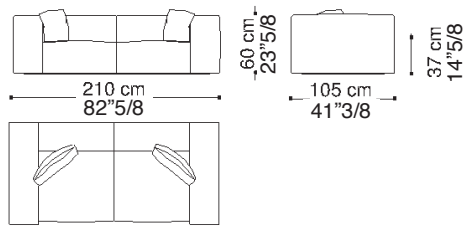

Aspettami

Dimensions

Sofa 3 seater 82⁵/₈" (2 terminal units 41,3" sx + dx): 82⁵/₈"W x 41³/₈"D x 23⁵/₈"H

Sofa 3,5 seater 94¹/₂" (2 terminal units 47,2" sx + dx): 94¹/₂"W x 41³/₈"D x 23⁵/₈"H

Sofa 4 seater 102³/₈" (2 terminal units 51,2" sx + dx): 102³/₈"W x 41³/₈"D x 23⁵/₈"H

Sofa 4,5 seater 110¹/₄" (2 terminal units 55,1" sx + dx): 110¹/₄"W x 41³/₈"D x 23⁵/₈"H

Central unit: 29¹/₂"W x 41³/₈"D x 23⁵/₈"H

Central unit: 35³/₈"W x 41³/₈"D x 23⁵/₈"H

Sofa 3 seater (2 terminal units 41,3" sx + dx)
82⁵/₈"W x 41³/₈"D x 23⁵/₈"H

Sofa 3,5 seater (2 terminal units 47,2" sx + dx)
94¹/₂"W x 41³/₈"D x 23⁵/₈"H

Sofa 4 seater (2 terminal units 51,2" sx + dx)
102³/₈"W x 41³/₈"D x 23⁵/₈"H

Sofa 4,5 seater (2 terminal units 55,1" sx + dx)
110¹/₄"W x 41³/₈"D x 23⁵/₈"H

Central unit
29¹/₂"W x 41³/₈"D x 23⁵/₈"H

Central unit
35³/₈"W x 41³/₈"D x 23⁵/₈"H

Aspettami

Dimensions

Central unit: 39"3/8 x 41"3/8D x 23"5/8H

Central unit: 43"1/4 x 41"3/8D x 23"5/8H

Ottoman: 39"3/8W X 39"3/8D x 14"5/8H