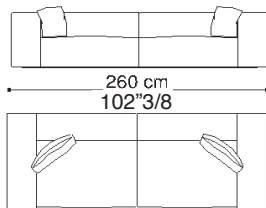

Aspettami

Dimensions

Sofa 3 seater 82⁵/₈" (2 terminal units 41,3" sx + dx): 82⁵/₈"W x 41³/₈"D x 23⁵/₈"H

Sofa 3,5 seater 94¹/₂" (2 terminal units 47,2" sx + dx): 94¹/₂"W x 41³/₈"D x 23⁵/₈"H

Sofa 4 seater 102³/₈" (2 terminal units 51,2" sx + dx): 102³/₈"W x 41³/₈"D x 23⁵/₈"H

Sofa 4,5 seater 110¹/₄" (2 terminal units 55,1" sx + dx): 110¹/₄"W x 41³/₈"D x 23⁵/₈"H

Central unit: 29¹/₂"W x 41³/₈"D x 23⁵/₈"H

Central unit: 35³/₈"W x 41³/₈"D x 23⁵/₈"H

Sofa 3 seater (2 terminal units 41,3" sx + dx)
82⁵/₈"W x 41³/₈"D x 23⁵/₈"H

Sofa 3,5 seater (2 terminal units 47,2" sx + dx)
94¹/₂"W x 41³/₈"D x 23⁵/₈"H

Sofa 4 seater (2 terminal units 51,2" sx + dx)
102³/₈"W x 41³/₈"D x 23⁵/₈"H

Sofa 4,5 seater (2 terminal units 55,1" sx + dx)
110¹/₄"W x 41³/₈"D x 23⁵/₈"H

Central unit
29¹/₂"W x 41³/₈"D x 23⁵/₈"H

Central unit
35³/₈"W x 41³/₈"D x 23⁵/₈"H

Aspettami

Dimensions

Central unit: 39"3/8 x 41"3/8D x 23"5/8H

Central unit: 43"1/4 x 41"3/8D x 23"5/8H

Ottoman: 39"3/8W X 39"3/8D x 14"5/8H